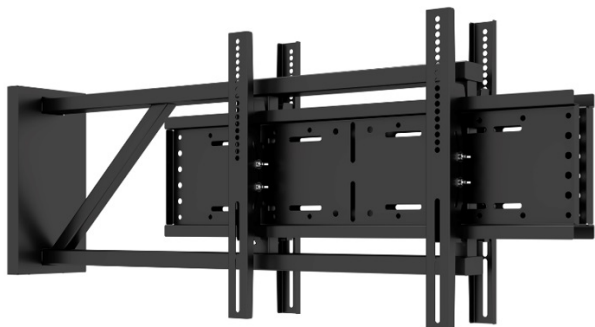

Inteligentna Elektronika

Ul. Raduńska 36A
83-333 Chmielno

Tel.: +48 730 90 60 90

E-mail: info@centrumprojekcji.pl

KRAFTMANN
automation

Nazwa

**Uchwyt Uchylny-Obrotowy Na Ramieniu
max 99" max 120 KG VM-P19 Na 1 Lub 2 TV**

Cena

1 499,00 zł

Producent

Kraftmann Automation

OPIS PRODUKTU

Uchwyt ścienny boczny na 1 lub 2 TV / monitory max. 120kg max 100"

Duży zakres regulacji w każdej płaszczyźnie (personalizacja)

Materiał: Stal zimnogięta gruba