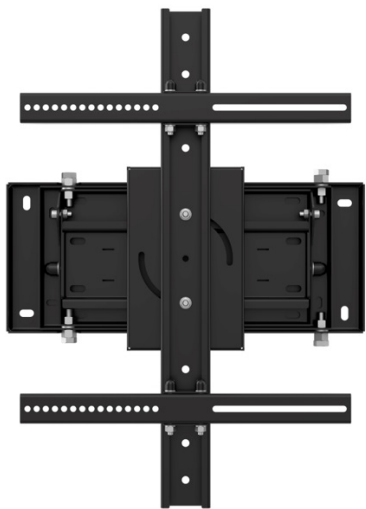

Inteligentna Elektronika

Ul. Raduńska 36A
83-333 Chmielno

Tel.: +48 730 90 60 90

E-mail: info@centrumprojektacji.pl

Nazwa **Uchwyt Uchylny-Obrotowy Na Ramieniu
max 99" max 100 KG VM-P18**

Cena **1 999,00 zł**

Producent **Kraftmann Automation**

OPIS PRODUKTU

Uchwyt ścienny uchylny-obrotowy do TV / monitora max. 100kg max 100" z funkcją PIVOT

Duży zakres regulacji w każdej płaszczyźnie (personalizacja)

Możliwość łączenia w ściany Wideo-Wall

Materiał: Stal zimnocięta gruba

Kolor: dowolny z palety RAL

Gwarancja: 3 lata