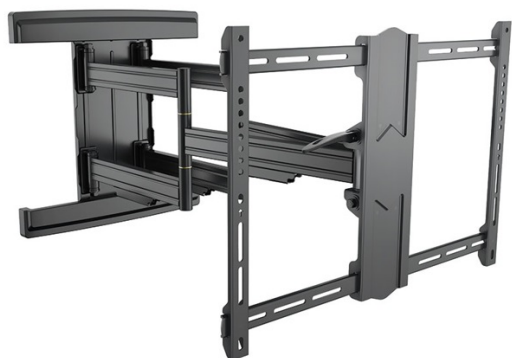

## Inteligentna Elektronika

Ul. Raduńska 36A  
83-333 Chmielno

Tel.: +48 730 90 60 90

E-mail: info@centrumprojektacji.pl

**KRAFTMANN**  
automation

Nazwa **Uchwyt Uchylno-Obrotowy Na Ramieniu  
max 98" max 90 KG VM-L600-LUX**

## OPIS PRODUKTU

kolor: czarny

wyjątkowy design

max. udźwig: 90 kg

certyfikaty: ISO, TUV i GS

odległość od ściany: 7-80cm

zgodny z zakrzywionymi ekranami

regulacja obrotu prawo / lewo:  $\pm 90^\circ$

wielkość wieszanych monitorów: 37"-98"

regulacja nachylenia w zakresie  $-15^\circ / +2^\circ$

solidny - testowany przy obciążeniu 280 kg!

wbudowana prowadnica kabli z maskowaniem

wysoka jakość wykonania z dbałością o szczegóły

maskownica zasłaniająca śruby montażowe oraz kable

korekcja przechyłu (niwelacja błędów montażowych)  $\pm 3^\circ$

rozstaw otworów montażowych zgodny z VESA: od 200x100 do 600x400