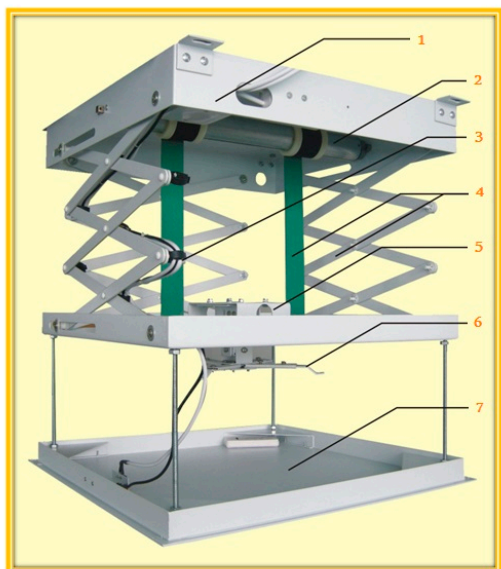

Inteligentna Elektronika

Ul. Raduńska 36A
83-333 Chmielno

Tel.: +48 730 90 60 90

E-mail: info@centrumprojektacji.pl

Nazwa **Winda Sufitowa Do Projektora DeLuxe XXL
Od 28 CM Do 300 CM**

Cena **8 000,00 zł**