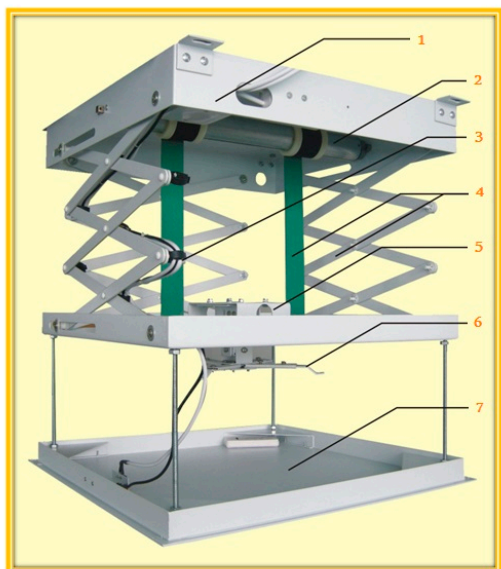

## Inteligentna Elektronika

Ul. Raduńska 36A  
83-333 Chmielno

Tel.: +48 730 90 60 90

E-mail: info@centrumprojektji.pl

Nazwa **Winda Sufitowa Do Projektora DeLuxe XXL  
Od 24 CM Do 240 CM**

Cena **7 490,00 zł**