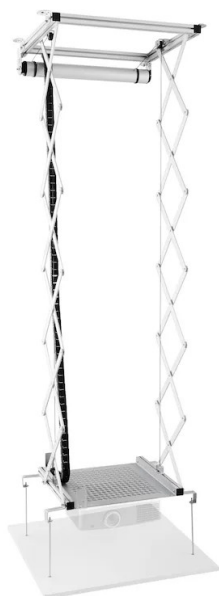

Inteligentna Elektronika

Ul. Raduńska 36A
83-333 Chmielno

Tel.: +48 730 90 60 90

E-mail: info@centrumprojektji.pl

KAUBER

Nazwa **Winda Automatyczna Sufitowa Do Projektora Celexon PL2000 Plus**

Cena **4 450,00 zł**

Producent **Kauber**

OPIS PRODUKTU

celexon PL2000 Plus winda sufitowa do projektora Winda sufitowa PL2000 Plus firmy celexon jest idealnym rozwiązaniem montażu projektora w sufitach podwieszanych. Wygląd sali konferencyjnej lub salonu pozostaje niezakłócony a nowoczesny wygląd projektora widoczny jest wtedy kiedy chcemy. W połączeniu z wbudowanym ekranem firmy celexon mają Państwo kompletne multimedialne wyposażenie i to prawie niewidoczne w Państwa salonie, sali konferencyjnej czy wykładowej.

Dane techniczne:

Prosty montaż Ekstremalnie cichy silnik Gaposa Motor Zintegrowany kanał na kable 20x18mm (SxW) W komplecie szpilki montażowe do płyty maskującej (brak płyty maskującej w zestawie) Max. dolne wysunięcie windy 1960 mm Głębokość wbudowania windy min. 230 mm - max. 1960 mm Maks. robocza powierzchnia płyty montażowej projektora 370 x 400 mm (SxG) Maks. dopuszczalne gabaryty projektora 570 mm x 600 mm (SxG) Wymiary windy zamkniętej 576 x 230 x 555mm (SxWxG) Wymiary windy otwartej 576 x 1960 x 555mm (SxWxG) Maksymalne wymiary punktów mocowania 370 x 400mm (SxG) Udźwig projektora do 30 kg Waga windy 15kg Zasilanie: 230V, 50Hz Maks. Pobór mocy: 184W Prędkość obrotowa silnika: 17 Rpm Moment obrotowy: 20 Nm

Opcjonalnie pilot bezprzewodowy (IR lub RF) i komplet Trigger 12V Winda sufitowa celexon PL2000 Plus umożliwia swoją kompaktową budową integrację w sufit podwieszany o głębokości min. 23 cm i max. 196 cm. Winda ta napędzana jest ekstremalnie cichym silnikiem Gaposa Motor. Kable łączące można schować w kanale co powoduje ich niewidoczność oraz ochronę.

Winda sufitowa może być sterowana poprzez opcjonalnie dostępny pilot jak i komplet Trigger.

Aby umożliwić nienaruszony stan oraz czystość urządzeń, można zamontować panel na windzie o zmiennych wysokościach.

UWAGA: Projektor nie jest objęty dostawą!