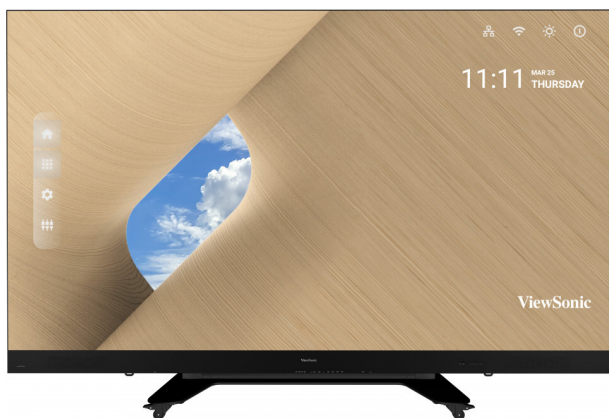

Inteligentna Elektronika

Ul. Raduńska 36A
83-333 Chmielno

Tel.: +48 730 90 60 90

E-mail: info@centrumprojekcji.pl

ViewSonic
See the difference™

Nazwa **Monitor ViewSonic LDP216-251**

Cena **737 999,00 zł**

Producent **ViewSonic**

OPIS PRODUKTU

216-calowy uniwersalny wyświetlacz LED z bezpośrednim podglądem

Imponująco duże wrażenia wizualne bez ramek

Konstrukcja typu „wszystko w jednym” bez skomplikowanej konfiguracji

Realistyczne kolory i wysoka jasność

Wciągający dźwięk z wbudowanych głośników Harman Kardon

Możliwość adaptacji i elastyczności w celu dopasowania do każdego scenariusza wyświetlania

Bezproblemowa konserwacja całego przodu

Oglądaj zdumiewająco realistyczne obrazy na minimalistycznym 135-calowym wyświetlaczu ViewSonic® LDP135-151 All-in-One drugiej generacji z funkcją Direct View. Modułowa konstrukcja All-in-One zapewnia łatwy proces instalacji i konserwacji. Ten wyświetlacz nowej generacji został ulepszony o zaawansowane funkcje, aby zapewnić spektakularne wrażenia audiowizualne i projekt skierowany do przodu użytkownika. Zapewnienie 120% Rec. 709 kolorów, błyskawiczna częstotliwość odświeżania 4440 Hz i szczytowa jasność 600 nitów sprawiają, że każdy film, prezentacja lub wykład będzie zanurzony w realistycznych kolorach i niezwykłych szczegółach. Wyświetlacz jest również wyposażony w głośniki Harman Kardon, obsługuje 4K/HDR/HLG i technologię Frame Interpolation, zapewniając niezrównane, wciągające dostarczanie treści. Przy grubości 25 mm i wyłożonej 5-milimetrową krawędzią bez ramki, elegancki wyświetlacz emanuje wyrafinowaniem i elegancją w każdym nowoczesnym otoczeniu. Oferuje elastyczność i możliwości adaptacji w projektowaniu – z instalacjami pionowymi i poziomymi, które uzupełniają każdą przestrzeń i scenariusz. Ekran można łatwo łączyć, tworząc ultraszeroką ścianę wideo 32:9, zapewniając płynne wrażenia wizualne w imponujących proporcjach. Skrzynkę kontrolną systemu można również łatwo odłączyć, aby dopasować ją do każdego projektu.

Ultracienka i pozbawiona ramek konstrukcja

Dzięki ogromnemu 216-calowemu ekranowi, większemu niż dziewięć 75-calowych wyświetlaczy LCD łącznie, ten bezramkowy wyświetlacz płynnie wyświetla treści bez zszywania ramek, zapewniając bardziej wciągające wrażenia wizualne. Minimalistyczny i elegancki wyświetlacz LED o grubości 25 mm emanuje wyrafinowaniem, które dopełni każdą przestrzeń i wystrój wnętrza.

Realistyczne kolory, które świecą jasno