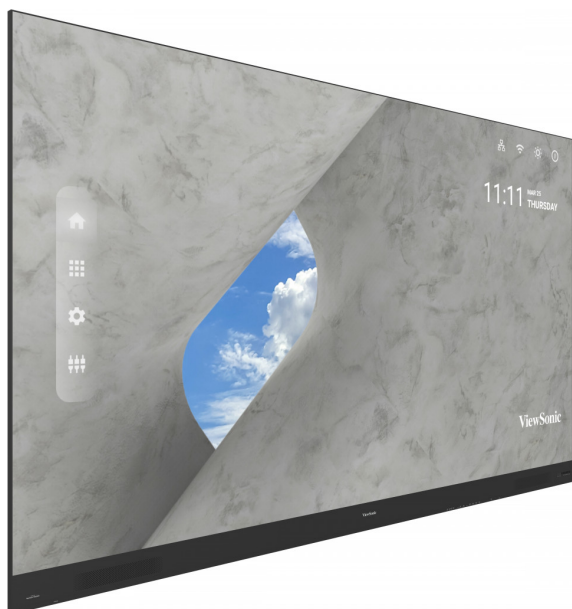

Inteligentna Elektronika

Ul. Raduńska 36A
83-333 Chmielno

Tel.: +48 730 90 60 90

E-mail: info@centrumprojekcji.pl

ViewSonic
See the difference™

Nazwa **Monitor ViewSonic LDP108-121**

Cena **699 999,00 zł**

Producent **ViewSonic**

OPIS PRODUKTU

108-calowy uniwersalny wyświetlacz LED z bezpośrednim podglądem

Imponująco duże wrażenia wizualne bez ramek

Konstrukcja typu „wszystko w jednym” bez skomplikowanej konfiguracji

Realistyczne kolory i wysoka jasność

Wciągający dźwięk z wbudowanych głośników Harman Kardon

Możliwość adaptacji i elastyczności w celu dopasowania do każdego scenariusza wyświetlania

Bezproblemowa konserwacja całego przodu

Oglądaj zdumiewająco realistyczne obrazy na minimalistycznym 108-calowym wyświetlaczu LED ViewSonic® LDP108-121 All-in-One drugiej generacji. Modułowa konstrukcja All-in-One zapewnia łatwy proces instalacji i konserwacji. Ten wyświetlacz nowej generacji został wzbogacony o zaawansowane funkcje, aby zapewnić spektakularne wrażenia audiowizualne i projekt dostosowany do potrzeb użytkownika. Dostarczanie 120% Rec. 709, błyskawiczną częstotliwość odświeżania do 4440 Hz i szczytową jasność 500 nitów, każdy film, prezentacja lub wykład będzie zanurzony w realistycznych kolorach i niezwykłych szczegółach. Wyświetlacz jest również wyposażony w głośniki Harman Kardon, obsługuje 4K/HDR/HLG i technologię Frame Interpolation, zapewniając niezrównane, wciągające dostarczanie treści. Przy grubości 25 mm i wyłożonej 5-milimetrową krawędzią bez ramki, elegancki wyświetlacz emanuje wyrefinowaniem i elegancją w każdym nowoczesnym otoczeniu. Oferuje elastyczność i możliwości adaptacji w projektowaniu – z instalacjami pionowymi i poziomymi, które uzupełniają każdą przestrzeń i scenariusz. Ekrany można łatwo łączyć, tworząc ultraszeroką ścianę wideo 32:9, zapewniając płynne wrażenia wizualne w imponujących proporcjach. Skrzynkę kontrolną systemu można również łatwo odłączyć, aby dopasować ją do każdego projektu.

Świetne wrażenie audiowizualne Ultracienka i pozbawiona ramek konstrukcja