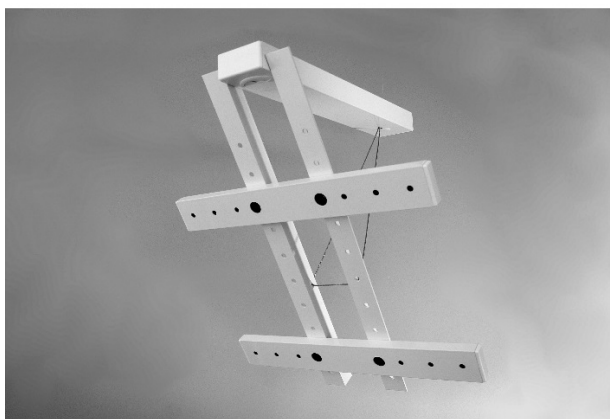

Inteligentna Elektronika

Ul. Raduńska 36A
83-333 Chmielno

Tel.: +48 730 90 60 90

E-mail: info@centrumprojektacji.pl

KRAFTMANN
automation

Nazwa **Uchwyt Uchylny-Obrotowy Sufitowy max 90" max 100 KG VM-P14**

Cena **699,00 zł**

Producent **Kraftmann Automation**

OPIS PRODUKTU

Uchwyt sufitowy do oglądania w pozycji leżącej np. w sypialni VM-P14 dla TV od 40" do 90"

Regulacja pochylecia TV w stosunku do płaszczyzny sufitu w zakresie 5 - 90°,

Standard VESA od 200x200 do 400x400 i wszystko pomiędzy

Przeznaczony do ekranów o wadze max 100kg

Materiał: aluminium

Kolor: biały