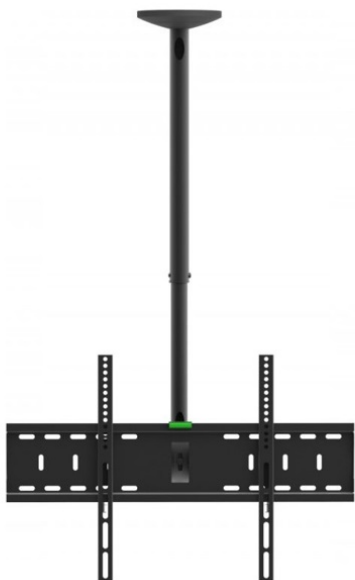

Inteligentna Elektronika

Ul. Raduńska 36A
83-333 Chmielno

Tel.: +48 730 90 60 90

E-mail: info@centrumprojekcji.pl

Nazwa **Uchwyt Uchylny-Obrotowy Sufitowy max 75" max 60 KG KM-LCD-10-PLUS**

Cena **350,00 zł**

Producent **Kraftmann Automation**

OPIS PRODUKTU

:: O PRODUKCIE ::

Specyfikacja techniczna

Rodzaj

Ścienny

Maksymalne obciążenie

50 kg

Regulacja kąta pochylenia

W poziomie: 180° W pionie: 15°

Rozmiar

32-70:

Regulacja wysięgu

Tak, max 850 mm

Standard VESA

600 x 400 mm

Montaż

Do sufitu

Kolor

Czarny

Dodatkowe informacje

Bardzo łatwy montaż Wbudowana poziomicą

Dołączone akcesoria

Uchwyt ścienny Komplet śrub i kołków montażowych Instrukcja montażu