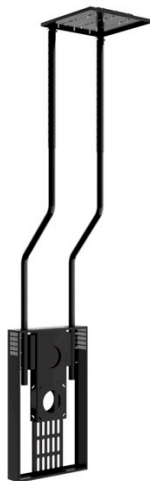

Inteligentna Elektronika

Ul. Raduńska 36A
83-333 Chmielno

Tel.: +48 730 90 60 90

E-mail: info@centrumprojektji.pl

KRAFTMANN
automation

Nazwa **Uchwyt Uchylny-Obrotowy Sufitowy Do GK
max 90" max 100 KG**

Cena **2 700,00 zł**

Producent **Kraftmann Automation**

OPIS PRODUKTU

Uchwyt sufitowy do montażu w pionie m.in. w GK wszelkich TV/monitorów

Możliwość całkowitej personalizacji (długość, VESA, itp.)

Dowolny kolor z palety RAL