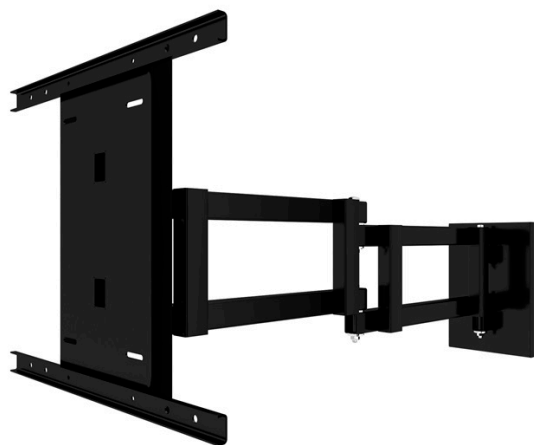

Inteligentna Elektronika

Ul. Raduńska 36A
83-333 Chmielno

Tel.: +48 730 90 60 90

E-mail: info@centrumprojektacji.pl

KRAFTMANN
automation

Nazwa **Uchwyt Uchylny-Obrotowy Na Ramieniu
max 90" max 100 KG VM-TV-LONG-PRO**