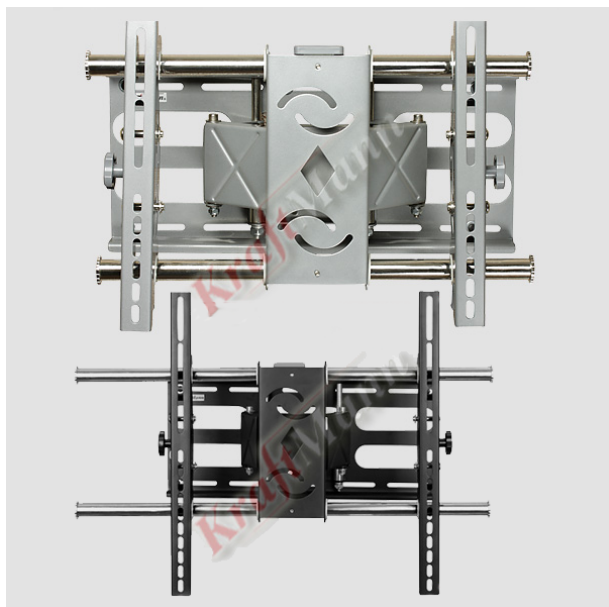

## Inteligentna Elektronika

Ul. Raduńska 36A  
83-333 Chmielno

Tel.: +48 730 90 60 90

E-mail: info@centrumprojektacji.pl

---

Nazwa **Uchwyt Uchylny-Obrotowy Na Ramieniu  
max 75" max 60 KG VM-P08**

Cena **499,00 zł**