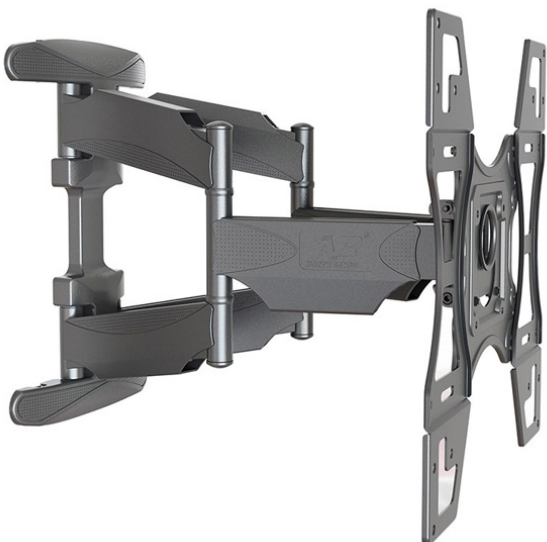

Inteligentna Elektronika

Ul. Raduńska 36A
83-333 Chmielno

Tel.: +48 730 90 60 90

E-mail: info@centrumprojekcji.pl

Nazwa	Uchwyt Uchylny-Obrotowy Na Ramieniu max 75" max 45 KG VM-L300-PRO
Cena	375,00 zł
Producent	Kraftmann Automation

OPIS PRODUKTU

OPRODUKCIE ::

CHARAKTERYSTYKA:

regulowany uchwyt dla monitorów i telewizorów LCD, LED,
przeznaczony do telewizorów i monitorów 32"-70",
uchwyt posiada certyfikaty jakości ISO oraz TÜV GS
bardzo mała minimalna odległość od ściany,
solidna jakość wykonania,
dostępny w kolorze czarnym,
regulacja kąta w płaszczyźnie pionowej oraz poziomej,
zgodny ze standardem VESA,

PARAMETRY TECHNICZNE

max. udźwig 45,5 kg,
dla telewizorów 32"-70"
regulacja kąta pochYLENIA -8/+5°,
regulacja obrotu do 160°,
korekcja przechyłu ekranu ±4°
uchwyt posiada maskownice przewodów w ramieniu,
bardzo wysoka jakość wykonania potwierdzona certyfikatami ISO oraz TÜV GS
jakość produkcji zgodna z 9001,
minimalna odległość od ściany 45 mm,
maksymalna odległość od ściany 500 mm,

VESA 400x300 (odstęp otworów 400mm x 300 mm),

VESA 400 (odstęp otworów 400mm x 400 mm),

SKŁAD ZESTAWU

uchwyt,

komplet śrub.

GWARANCJA:

2 lata

Uchwyt pasuje niemal do wszystkich markowych telewizorów i monitorów LCD / PLASMA dostępnych na naszym rynku.