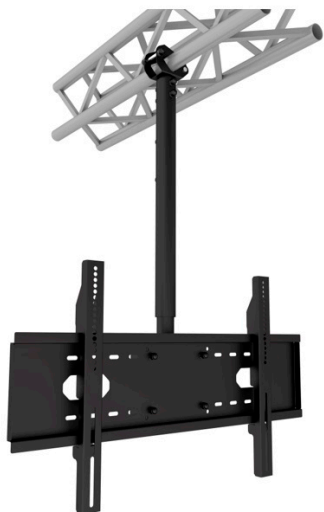

## Inteligentna Elektronika

Ul. Raduńska 36A  
83-333 Chmielno

Tel.: +48 730 90 60 90

E-mail: info@centrumprojektacji.pl

---

Nazwa

**Uchwyt Uchwyt Uchylny-Obrotowy  
Sufitowy Do Kratownicy Trawersu Tri  
Quadro max 90" max 100 KG Truss-TV-  
Mount**

## OPIS PRODUKTU

Uchwyt pionowy teleskopowy do wszelkiego rodzaju TV/monitorów max. 100" max. 100kg

Dostępna jest wersja na więcej monitorów wieszanych w dowolnym układzie

Pełna personalizacja: dowolny kolor ral + dowolna długość