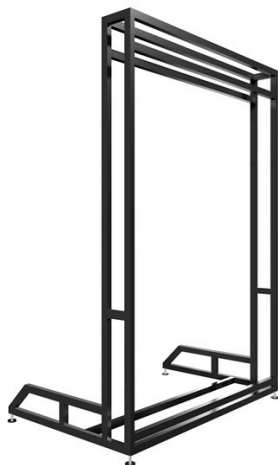

Inteligentna Elektronika

Ul. Raduńska 36A
83-333 Chmielno

Tel.: +48 730 90 60 90

E-mail: info@centrumprojektacji.pl

KRAFTMANN
automation

Nazwa

**Wózek Stojak Stand Wideo-Wall Do
Symulatora Na Ekran max 1000" max 250
KG 'Na Wymiar'**

Cena

5 999,00 zł

Producent

Kraftmann Automation

OPIS PRODUKTU

Profesjonalny stojak stand statyw wózek pod ekran monitor TV Wideo-Wall do symulatora na targi itp.
Pełna personalizacja: kolor, wymiary konstrukcji, udźwig, system mocowania itp.
Stal grubościankowa zimno-gięta bardzo wytrzymała
Gwarancja na produkt 3 lata