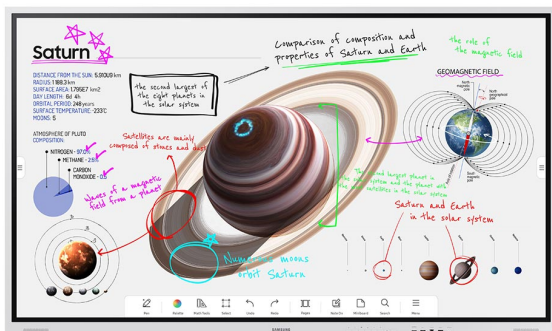

Inteligentna Elektronika

Ul. Raduńska 36A
83-333 Chmielno

Tel.: +48 730 90 60 90

E-mail: info@centrumprojekcji.pl

SAMSUNG

Nazwa

**Monitor Dotykowy Samsung Flip Pro
WM85B (LH85WMBWLGXEN)**

Cena

11 364,39 zł

Producent

Samsung

OPIS PRODUKTU

Interaktywny monitor Flip Pro 85"

LH85WMBWLGXEN

Szybkie działanie dzięki funkcji multi-touch

Port USB-C 3-w-1

Aplikacje do połączeń wideo

Nieograniczone możliwości uczenia się.

W czasach postępującej digitalizacji edukacji, która bazuje na interaktywnej i efektywnej współpracy, Flip Pro zapewnia nauczycielom narzędzia, niezbędne do prowadzenia zajęć na zaawansowanym poziomie. Dzięki wszechstronnej łączności, inteligentnemu oprogramowaniu i intuicyjnym funkcjom, Flip Pro jest przyszłością edukacji.

Lepsza interakcja dzięki zaawansowanej technologii multi-touch

Szybkie działanie dzięki funkcji multi-touch

Flip Pro z czasem reakcji na dotyk wynoszącym zaledwie 26 ms i wbudowaną technologią przewidywania zapewnia niezwykle realistyczne wrażenia z rysowania. Dodatkowo jest wyposażony w 2048 punktów nacisku, co przekłada się na doskonałą precyzję malowania oraz rozwój kreatywności. Technologia multi-touch umożliwia korzystanie z ekranu 20 różnym osobom, zapewniając w ten sposób lepszą interakcję między użytkownikami.