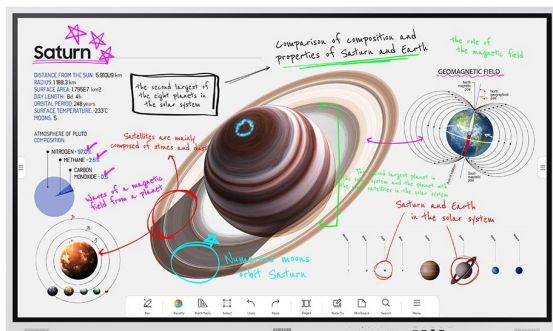

Inteligentna Elektronika

Ul. Raduńska 36A
83-333 Chmielno

Tel.: +48 730 90 60 90

E-mail: info@centrumprojekcji.pl

SAMSUNG

Nazwa

**Monitor Dotykowy Samsung Flip Pro
WM65B (LH65WMBWBGXEN)**

Cena

5 272,51 zł

Producent

Samsung

OPIS PRODUKTU

Interaktywny monitor Flip Pro 65"

LH65WMBWBGXEN

Szybkie działanie dzięki funkcji multi-touch

Port USB-C 3-w-1

Aplikacje do połączeń wideo

Nieograniczone możliwości uczenia się.

W czasach postępującej digitalizacji edukacji, która bazuje na interaktywnej i efektywnej współpracy, Flip Pro zapewnia nauczycielom narzędzia, niezbędne do prowadzenia zajęć na zaawansowanym poziomie. Dzięki wszechstronnej łączności, inteligentnemu oprogramowaniu i intuicyjnym funkcjom, Flip Pro jest przyszłością edukacji.

Lepsza interakcja dzięki zaawansowanej technologii multi-touch

Szybkie działanie dzięki funkcji multi-touch

Flip Pro z czasem reakcji na dotyk wynoszącym zaledwie 26 ms i wbudowaną technologią przewidywania zapewnia niezwykle realistyczne wrażenia z rysowania. Dodatkowo jest wyposażony w 2048 punktów nacisku, co przekłada się na doskonałą precyzję malowania oraz rozwój kreatywności. Technologia multi-touch umożliwia korzystanie z ekranu 20 różnym osobom, zapewniając w ten sposób lepszą interakcję między użytkownikami.

Błyskawicznie wcielaj pomysły w życie

Intuicyjne pisanie i rysowanie

Flip Pro pozwala na natychmiastowe wdrażanie pomysłów w życie, dzięki wbudowanym trybom pióra i pędzla, zapewniającym realistyczne wrażenia z pisania. Funkcja elastycznego usuwania treści wymaga jedynie przesunięcia po nich palcem lub dłonią. Menu szybkich narzędzi zapewnia przepływ kreatywnych treści, a przycisk przełączania łatwo dodaje nową warstwę notatek do interfejsu użytkownika.

Podłącz się z dowolnego źródła

Możliwość podłączenia wielu urządzeń

Flip Pro oferuje wiele opcji podłączenia urządzeń, w tym porty USB, HDMI, DP i gniazdo OPS*.

Nauczyciele mogą więc z łatwością podłączyć dowolne urządzenie, by uzyskać dostęp do treści i