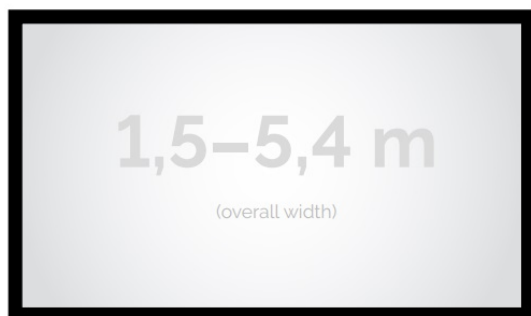

Inteligentna Elektronika

Ul. Raduńska 36A
83-333 Chmielno

Tel.: +48 730 90 60 90

E-mail: info@centrumprojekcji.pl

Nazwa	Ekran Ramowy Ścienny Kauber Frame Standard 356 340x145 cm 2.35:1 145" White Ice F.235.356

Cena **4 850,00 zł**

Producent **Kauber**

OPIS PRODUKTU

OPIS PRODUKTU:

Seria Frame to ekrany ramowe o idealnie napiętej powierzchni projekcyjnej, naciągniętej na stylową aluminiową konstrukcję. Seria ta dedykowana jest dla wymagających użytkowników ze specjalnym przeznaczeniem do kina domowego oraz auli wykładowych. Ekran posiada idealnie płaską i optymalnie naciągniętą powierzchnię projekcyjną. Obudowa ekranu została wykonana z aluminium, które poza atrakcyjnym wyglądem znacząco wpływa na zmniejszenie wagi ekranu w porównaniu ze stalowymi konstrukcjami. Rama aluminiowa pokryta jest w przypadku wersji VELVET matowym, czarnym aksamitem. Proces ten wyklucza odbijanie się światła projektora od ramy w trakcie projekcji.

NAJWAŻNIEJSZE CECHY PRODUKTU:

Ekran o solidnej aluminiowej konstrukcji i doskonałym naciągu powierzchni. Przeznaczone dla wymagających użytkowników. Stanowią również element dekoracyjny pomieszczenia. Wersja STANDARD różni się od wersji DELUXE rodzajem struktury pokrywającej ramę ekranu. W wersji DELUXE zastosowana została najwyższej jakości struktura tworząca efekt grubego aksamitu (odporna na zarysowania, niebrudząca, wyjątkowo trwała). Wymiary powierzchni aktywnej na zamówienie. Rama malowanej proszkowo na kolor czarny (standard).

OPCJE PERSONALIZACJI:

Format i wymiary ekranu
Możliwość wyboru innych powierzchni projekcyjnych
Możliwość malowania ramy na dowolny kolor z palety RAL

Format: 4:3 16:9 inny dowolny

Powierzchnie:

CLV Pro 8K: gain 1.0
MPER (perforowana): gain 1.2
ALR F3DD: gain 1.0
White Ice: gain 1.2

CECHY PRODUKTU