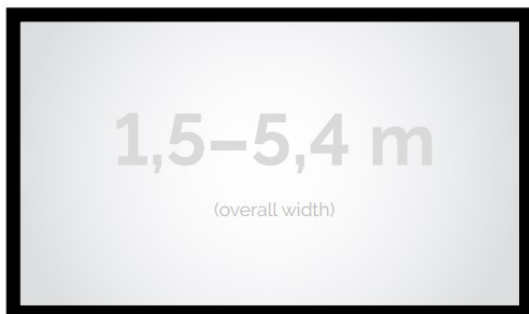

Inteligentna Elektronika

Ul. Raduńska 36A
83-333 Chmielno

Tel.: +48 730 90 60 90

E-mail: info@centrumprojekcji.pl

Nazwa	Ekran Ramowy Ścienny Kauber Frame DELUXE 416 400x170 cm 2.35:1 171" ALR F3DD F.235.416

Cena **7 820,00 zł**

Producent **Kauber**

OPIS PRODUKTU

OPIS PRODUKTU:

Seria Frame to ekrany ramowe o idealnie napiętej powierzchni projekcyjnej, naciągniętej na stylową aluminiową konstrukcję. Seria ta dedykowana jest dla wymagających użytkowników ze specjalnym przeznaczeniem do kina domowego oraz auli wykładowych. Ekran posiada idealnie płaską i optymalnie naciągniętą powierzchnię projekcyjną. Obudowa ekranu została wykonana z aluminium, które poza atrakcyjnym wyglądem znacząco wpływa na zmniejszenie wagi ekranu w porównaniu ze stalowymi konstrukcjami. Rama aluminiowa pokryta jest w przypadku wersji VELVET matowym, czarnym aksamitem. Proces ten wyklucza odbijanie się światła projektora od ramy w trakcie projekcji.

NAJWAŻNIEJSZE CECHY PRODUKTU:

Ekran o solidnej aluminiowej konstrukcji i doskonałym naciągu powierzchni. Przeznaczone dla wymagających użytkowników. Stanowią również element dekoracyjny pomieszczenia. Wersja STANDARD różni się od wersji DELUXE rodzajem struktury pokrywającej ramę ekranu. W wersji DELUXE zastosowana została najwyższej jakości struktura tworząca efekt grubego aksamitu (odporna na zarysowania, niebrudząca, wyjątkowo trwała). Wymiary powierzchni aktywnej na zamówienie. Rama malowanej proszkowo na kolor czarny (standard).

OPCJE PERSONALIZACJI:

Format i wymiary ekranu
Możliwość wyboru innych powierzchni projekcyjnych
Możliwość malowania ramy na dowolny kolor z palety RAL

Format: 4:3 16:9 inny dowolny

Powierzchnie:

CLV Pro 8K: gain 1.0
MPER (perforowana): gain 1.2
ALR F3DD: gain 1.0
White Ice: gain 1.2

CECHY PRODUKTU