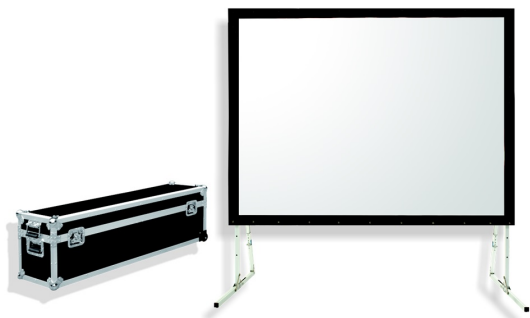

Inteligentna Elektronika

Ul. Raduńska 36A
83-333 Chmielno

Tel.: +48 730 90 60 90

E-mail: info@centrumprojektacji.pl

Nazwa

**Ekran Przenośny Na Stojakach Eventowy
Ramowy W Skrzyni Suprema Orion
304x228 cm 4:3 Rear**

Cena

6 240,00 zł

Producent

Suprema

OPIS PRODUKTU

CHARAKTERYSTYKA

Ekran przenośny, ramowy z linii profesjonalnej

Dostępne formaty: 4:3, 16:10,

Szerokości: 243 – 646 cm,

Cechy:

Ekran mobilny ramowy, składany, z wymiennymi powierzchniami projekcyjnymi,

W zestawie: aluminiowa rama ekranu, nogi, powierzchnia projekcyjna, skrzynia transportowa,

Regulacja wysokości na potrzeby prezentacji,

Czarna 10cm ramka dookoła pola wizyjnego,

Materiał projekcyjny:

□ FRONT (do projekcji przedniej),

□ REAR (do projekcji wstecznej),

W zestawie jeden rodzaj powierzchni projekcyjnej (Opcjonalnie wyposażenie: dodatkowa powierzchnia FRONT lub REAR).