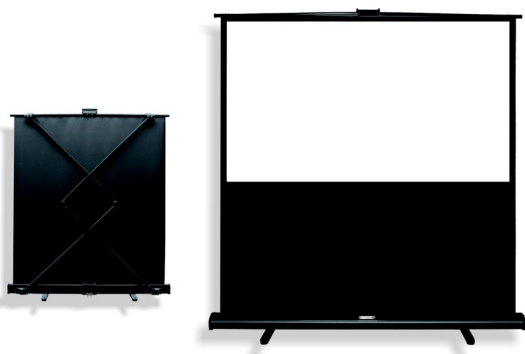

## Inteligentna Elektronika

Ul. Raduńska 36A  
83-333 Chmielno

Tel.: +48 730 90 60 90

E-mail: info@centrumprojekcji.pl

Nazwa

**Ekran Przenośny Podłogowy Pull Up  
Suprema Libra X 203x152 cm 4:3 Matt  
White**

### CHARAKTERYSTYKA

Ekran przenośny, typu „pull-up” z linii profesjonalnej

Dostępne formaty: 4:3, 16:10, 16:9,

Szerokości: 81 – 203 cm.

Cechy:

Ekran przenośny, typu Pull-up,

Nożycowy system rozkładania (za wyjątkiem rozmiaru 81x61cm),

Szybki tryb rozstawiania ekranu (3 sek.),

Czarne obramowanie pola projekcyjnego na wyposażeniu seryjnym.

Specjalna rękojeść z funkcją blokady umożliwi przenoszenie ekranu.

Materiał projekcyjny:

□ Matt White.