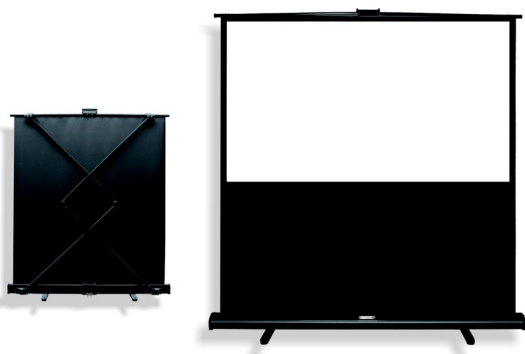

## Inteligentna Elektronika

Ul. Raduńska 36A  
83-333 Chmielno

Tel.: +48 730 90 60 90

E-mail: info@centrumprojekcji.pl

Nazwa

**Ekran Przenośny Podłogowy Pull Up  
Suprema Libra X 142x107 cm 4:3 Matt  
White**

### CHARAKTERYSTYKA

Ekran przenośny, typu „pull-up” z linii profesjonalnej

Dostępne formaty: 4:3, 16:10, 16:9,

Szerokości: 81 – 203 cm.

Cechy:

Ekran przenośny, typu Pull-up,

Nożycowy system rozkładania (za wyjątkiem rozmiaru 81x61cm),

Szybki tryb rozstawiania ekranu (3 sek.),

Czarne obramowanie pola projekcyjnego na wyposażeniu seryjnym.

Specjalna rękojeść z funkcją blokady umożliwiająca przenoszenie ekranu.

Materiał projekcyjny:

□ Matt White.