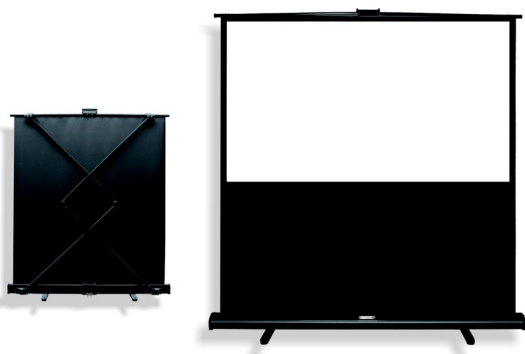

Inteligentna Elektronika

Ul. Raduńska 36A
83-333 Chmielno

Tel.: +48 730 90 60 90

E-mail: info@centrumprojekcji.pl

Nazwa

**Ekran Przenośny Podłogowy Pull Up
Suprema Libra X 122x92 cm 4:3 Matt White**

Cena

1 099,00 zł

Producent

Suprema

OPIS PRODUKTU

CHARAKTERYSTYKA

Ekran przenośny, typu „pull-up” z linii profesjonalnej

Dostępne formaty: 4:3, 16:10, 16:9,

Szerokości: 81 – 203 cm.

Cechy:

Ekran przenośny, typu Pull-up,

Nożycowy system rozkładania (za wyjątkiem rozmiaru 81x61cm),

Szybki tryb rozstawiania ekranu (3 sek.),

Czarne obramowanie pola projekcyjnego na wyposażeniu seryjnym.

Specjalna rękojeść z funkcją blokady umożliwiająca przenoszenie ekranu.

Materiał projekcyjny:

□ Matt White.

CECHY PRODUKTU

Model/Seria	Libra X
Wielkość Obszaru Roboczego (cm)	122x92
Szerokość Obszaru Roboczego (cm)	122
Wysokość Obszaru Roboczego (cm)	92
Format Obszaru Roboczego	4:3