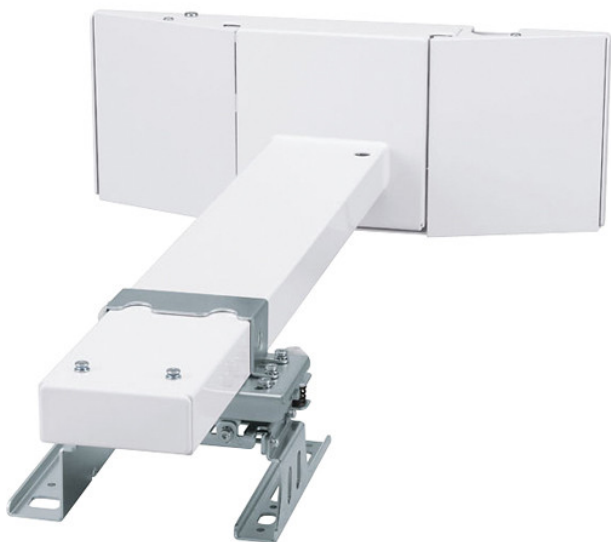

Inteligentna Elektronika

Ul. Raduńska 36A
83-333 Chmielno

Tel.: +48 730 90 60 90

E-mail: info@centrumprojekcji.pl

Panasonic
ideas for life

Nazwa

**Uchwyt ścienny Panasonic Wall Mount
Bracket ET-PKC200W**

Cena

1 159,00 zł

Producent

Panasonic

OPIS PRODUKTU

Panasonic Wall Mount Bracket ET-PKC200W służy do montażu projektora z serii PT-CW330 do ściany. W zestawie m.in.: śruby sześciokątne linka zabezpieczająca 2 wsporniki montażowe uchwyt ścienny wiszący regulowane ramię montażowe.