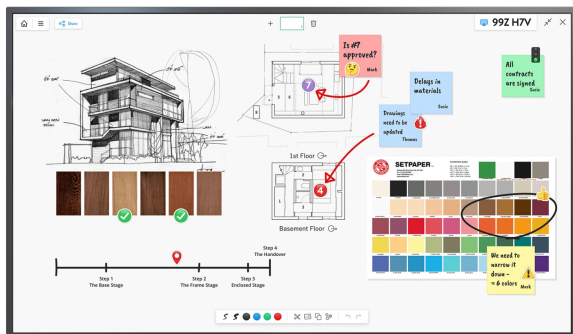

Inteligentna Elektronika

Ul. Raduńska 36A
83-333 Chmielno

Tel.: +48 730 90 60 90

E-mail: info@centrumprojekcji.pl

Expect more. Experience more.

NEC
NEC Technologies

Nazwa **Monitor Dotykowy NEC M651 IGB**

Cena **15 376,43 zł**

Producent **Nec**

OPIS PRODUKTU

NEC MultiSync® M651 IGBLCD 65" Monitor dotykowy w technologii InGlass™

Poziom zamglenia: ProGodziny pracy: 24/7Jasność [cd/m²]: 500Rozdzielczość: 3840 x 2160Kod produktu:

60005426Najbardziej naturalne interaktywne doświadczenia cyfrowe na wyciągnięcie ręki

Nowoczesne przestrzenie konferencyjne napędzają popyt na zaawansowane technologie dotykowe o innowacyjnym designie. W celu usprawnienia interaktywnych sesji tablica dotykowa NEC InGlass™ wraz z responsywnym pisakiem pasywnym pozwala pisać w przestrzeni cyfrowej podobnie jak na papierze przy minimalnej latencji. Dzięki wąskiej maskownicy technologia ta płynnie wtapia się w nowoczesne wnętrza.

Wysokie poziomy jasności zapewniają doskonałą czytelność i reprodukcję obrazu nawet w zazwyczaj jasnych współczesnych przestrzeniach konferencyjnych, w których nadrzędne znaczenie ma utrzymanie motywującego środowiska. Powłoka antyrefleksyjna minimalizuje przeszkadzające odbicia i pomaga wyeliminować kłopotliwe odciski palców na powierzchni dotykowej.

Korzyści

Best-in-class visual performance – benefit from a „pixel-free” Ultra-High Definition (UHD) visual performance. Pisanie w naturalny sposób – zupełnie jak na papierze! Niezależnie od tego, czy używasz palca, czy pióra, technologia dotykowa InGlass™ zapewnia bezproblemową interaktywną obsługę dotykową, w tym system Windows Ink i odrzucanie dłoni. Zwiększ produktywność – uzyskać bezpłatną wersję nowego oprogramowania FlatFrog Board do białych tablic, aby podnieść efektywność organizowanych spotkań. Możliwość podłączania przyszłych technologii – urządzenie jest wyposażone w wiele cyfrowych i analogowych wejść sygnałowych stanowiących standard branżowy, co gwarantuje elastyczną integrację z infrastrukturami AV. Gotowość do pracy przez całą dobę, 7 dni w tygodniu w zastosowaniach o krytycznym znaczeniu – precyzyjnie dobrane komponenty klasy przemysłowej i staranna konstrukcja, opracowana z myślą o wymagającym otoczeniu eksploatacji, w połączeniu z trwałymi, wysoce pozytywnymi wrażeniami odbiorców.