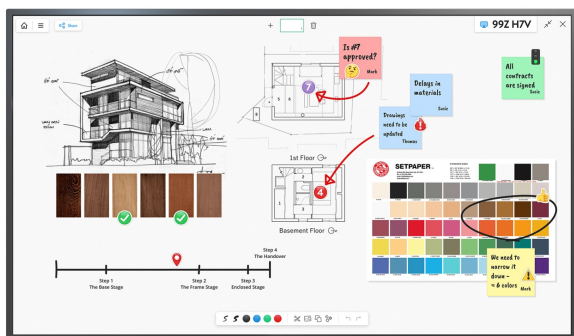

Inteligentna Elektronika

Ul. Raduńska 36A
83-333 Chmielno

Tel.: +48 730 90 60 90

E-mail: info@centrumprojektji.pl

Expect more. Experience more.

NEC
NEC Technologies

Nazwa **Monitor Dotykowy NEC M551 IGB**

Cena **24 303,34 zł**

Producent **Nec**

OPIS PRODUKTU

NEC MultiSync® M551 IGB LCD 55" Monitor dotykowy w technologii InGlass™

Poziom zamglenia: Pro

Godziny pracy: 24/7

Jasność [cd/m²]: 500

Rozdzielczość: 3840 x 2160

Kod produktu: 60005425

Najbardziej naturalne interaktywne doświadczenia cyfrowe na wyciągnięcie ręki

Nowoczesne przestrzenie konferencyjne napędzają popyt na zaawansowane technologie dotykowe o innowacyjnym designie. W celu usprawnienia interaktywnych sesji tablica dotykowa NEC InGlass™ wraz z responsywnym pisakiem pasywnym pozwala pisać w przestrzeni cyfrowej podobnie jak na papierze przy minimalnej latencji. Dzięki wąskiej maskownicy technologia ta płynnie wtapia się w nowoczesne wnętrza.

Wysokie poziomy jasności zapewniają doskonałą czytelność i reprodukcję obrazu nawet w zazwyczaj jasnych współczesnych przestrzeniach konferencyjnych, w których nadrzędne znaczenie ma utrzymanie motywującego środowiska. Powłoka antyrefleksyjna minimalizuje przeszkadzające odbicia i pomaga wyeliminować kłopotliwe odciski palców na powierzchni dotykowej.

Korzyści

Best-in-class visual performance – benefit from a „pixel-free” Ultra-High Definition (UHD) visual performance.

Pisanie w naturalny sposób – zupełnie jak na papierze! Niezależnie od tego, czy używasz palca, czy pióra, technologia dotykowa InGlass™ zapewnia bezproblemową interaktywną obsługę dotykową, w tym system Windows Ink i odrzucanie dłoni.

Zwiększ produktywność – uzyskać bezpłatną wersję nowego oprogramowania FlatFrog Board do białych tablic, aby podnieść efektywność organizowanych spotkań

Możliwość podłączania przyszłych technologii – urządzenie jest wyposażone w wiele cyfrowych i analogowych wejść sygnałowych stanowiących standard branżowy, co gwarantuje elastyczną integrację