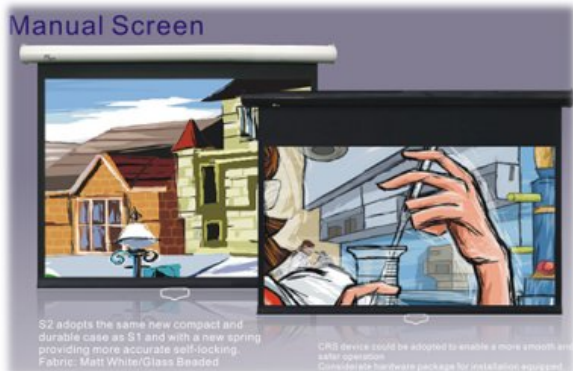

Inteligentna Elektronika

Ul. Raduńska 36A
83-333 Chmielno

Tel.: +48 730 90 60 90

E-mail: info@centrumprojekcji.pl

Nazwa	Ekran Smart-S2-PRO Pół-Automat 270cm Format 4:3 Przekątna 135" Matt White HD
Cena	1 900,00 zł
Producent	Kraftmann Automation

OPIS PRODUKTU

Ekran manualny seria Smart-S2 kasetowy ścienna-sufitowy także do zabudowy indywidualnej w suficie podwieszonym lub wnęce

Przednia i / lub tylna projekcja najwyższej jakości

Dowolny format 1:1, 5:4, 4:3, 16:10, 16:9, 21:9, inne ...

Pełna personalizacja rozmiarowa z dokładnością do 1cm !!!

Dodatkowe opcje :: czarna ramka dowolnej grubości, czarny górny pas rozbiegowy dowolnej szerokości, malowanie kasety na dowolny kolor RAL, profil kasety owalny albo kwadratowy, mechanizm powolnego powrotu, ...

Podłoża Matt White/Grey (Plus/Pro/HD), Reference White/Grey, Vision White (Pro), Clear Vision, Gray Pro, Astral, White Ice, New Coral, Rear, Rear DB, Vision Acoustik, Silver, inne dowolne ...

Gwarancja :: 3 lata