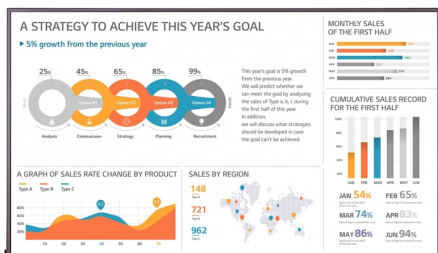

Inteligentna Elektronika

Ul. Raduńska 36A
83-333 Chmielno

Tel.: +48 730 90 60 90

E-mail: info@centrumprojekcji.pl

Nazwa **Monitor LG 86UH5F-H**

Cena **17 730,00 zł**

Producent **LG**

OPIS PRODUKTU