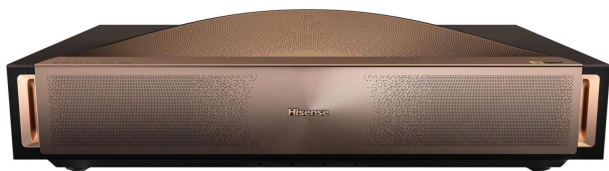

Inteligentna Elektronika

Ul. Raduńska 36A
83-333 Chmielno

Tel.: +48 730 90 60 90

E-mail: info@centrumprojekcji.pl

Hisense

Nazwa	Projektor Hisense 120L9QD
Cena	27 539,00 zł
Producent	HISENSE

OPIS PRODUKTU

Tradycja w nowoczesnym wydaniu

IF design awarded

L9Q - luksusowy system audio-wizualny z inspiracją Royal Opera House

L9Q to arcydzieło nowoczesnej inżynierii, łączące ikoniczny, okrągły design inspirowany Royal Opera House z legendarną akustyką rzymskich amfiteatrów. Ta odważna fuzja na nowo definiuje pełnię wrażeń zmysłowych, w których dźwięk wykracza poza zwykłe słuchanie, a światło staje się prawdziwą sztuką.

Spektakularny rozmiar i jasność

Up to 200" Projection Size

Kinowa jakość obrazu do 200" w każdym świetle

Ciesz się krystalicznie czystym obrazem w każdych warunkach oświetleniowych dzięki ekranom ALR, które zapewniają żywe kolory i głębokie kontrasty z olśniewającą szczegółowością i przekątną do 150 cali (sam projektor potrafi wyświetlić obraz do 200"). Ten wyjątkowy system zamienia dowolną przestrzeń w luksusowe, kinowe doświadczenie, oferując najwyższą jakość obrazu i pełne immersji w ulubionych filmach czy grach.

Perfekcyjna moc lasera

LPU® Digital Laser Engine 2.0

Potrójny laser i Pro AI dla perfekcyjnych barw

Przeżyj grę w pełnej intensywności barw dzięki specjalnie zaprojektowanemu silnikowi LPU® Digital Laser Engine 2.0, który wykorzystuje najnowocześniejsze, potrójne źródło laserowe - czerwone, niebieskie i zielone. Ta technologia dostarcza ultra-realistyczne kolory z szeroką paletą i wyjątkową dokładnością odwzorowania, a algorytmy Pro AI w czasie rzeczywistym zwiększają jasność, precyzyjnie regulują kontrast i minimalizują szумы.

Szeroka paleta barw - zobacz dwa razy więcej odcieni
Wysoka dokładność kolorów - naturalne barwy bez filtrów
Wysoka rozdzielczość - niesamowita klarowność obrazu
Wysoka jasność - wrażenie jeszcze większej luminancji

Zachwycająca jasność i wyjątkowa głębia

5000 Lumens Brightness

5000:1 Contrast

Projektor 5000 ANSI - niezwykła jasność i głęboki kontrast