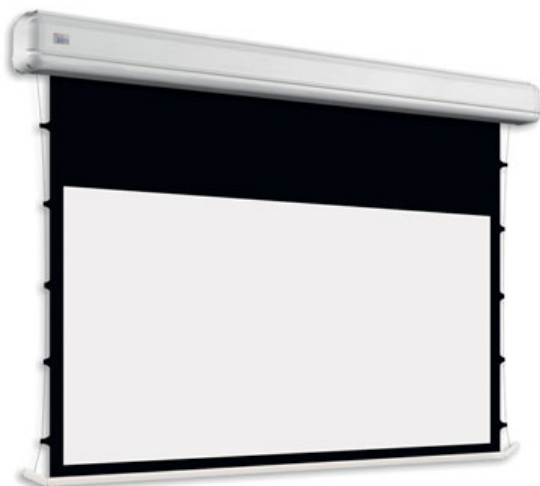

Inteligentna Elektronika

Ul. Raduńska 36A
83-333 Chmielno

Tel.: +48 730 90 60 90

E-mail: info@centrumprojekcji.pl

Nazwa

Ekran Elektryczny Ścienny Sufitowy Z
Napinaczami Adeo Elegance Tensio CTS
T07 298 2980 350 3500 16:9 135 cali Vision
White PRO Reference Grey 2 + Czarne
Ramki 70 mm 7 cm

Cena

6 900,00 zł

Producent

AdeoScreen

OPIS PRODUKTU

Ekran Elektryczny ELEGANCE KOD PRONELEGANCE-XXXXXT07 (Tensio CTS z Czarnymi Ramkami 70 mm) Ekran elektryczny do montażu ściennego z systemem tensio Malowany proszkowo w kolorze białym matowym (standard) lub matowym czarnym (bezpłatnie dla ekranów do szerokości kasety 2000mm format 1:1 i do 2500mm szerokości kasety dla pozostałych formatów). Możliwość wyboru białych bądź czarnych linek napinających. Kaseca z aluminiowymi bokami. Wysuw materiału z tyłu kasety (dostępna opcja z wysuwem materiału z przodu kasety). Silnik po lewej stronie, silnik po prawej stronie dostępny do szerokości całkowitej 2000 mm w formacie 1:1 i do 2500 mm dla innych formatów. Powierzchnie projekcyjne wykonane z PVC bez kadmu, opatrzone certyfikatem trudnopalności. Zgodność z dyrektywami: niskonapięciowe, kompatybilność elektromagnetyczna, sprzęt radiowy, zużycie ekoprojektu, ROHS, przepisy dotyczące odpadów (WEEE) oraz bezpieczeństwo produktów. Zestaw do montażu ściennego i sufitowego w komplecie. Elektryczny przełącznik ścienny w komplecie (wersja ekranów ze standardowym silnikiem). Nadajnik w komplecie (wersja ekranów elektrycznych z wbudowanym sterowaniem radiowym). Wielojęzyczna instrukcja obsługi w komplecie. Możliwość personalizacji rozmiaru i formatu na życzenie.

WARIANTY -> Konfiguracja standardowa produktu: silnik z prawej strony (lewa dla ekranów powyżej 2500mm, przy formacie 1:1 do 2000), biała kaseca, wysuw materiału z tyłu kasety KOD OPIS SRI SILNIK z wbudowanym bezprzewodowym sterowaniem radiowym (pilot w komplecie)

WYCENA INDYWIDUALNA SIO Silnik IO-homecontrol® ze zintegrowanym radiowo nadajnikiem RF i standardowym odbiornikiem WYCENA INDYWIDUALNA LEF LEWA strona montażu silnika

BEZ DOPŁATY FR Wysuw materiału Z PRZODU

kasety

BEZ DOPŁATY RR Powierzchnia