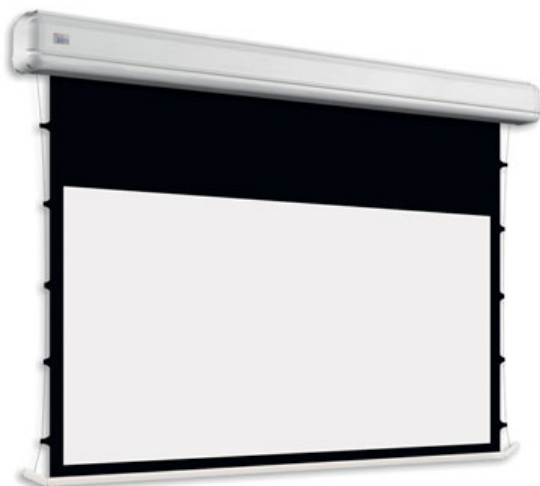

Inteligentna Elektronika

Ul. Raduńska 36A
83-333 Chmielno

Tel.: +48 730 90 60 90

E-mail: info@centrumprojekcji.pl

Nazwa

Ekran Elektryczny Ścienny Sufitowy Z
Napinaczami Adeo Elegance Tensio CTS
T00 T05 252 2520 300 3000 16:10 117 cali
Vision White PRO Reference Grey 2 +
Czarne Ramki 0 50 mm 0 5 cm

Cena

6 100,00 zł

Producent

AdeoScreen

OPIS PRODUKTU

Ekran Elektryczny ELEGANCE KOD PRONELEGANCE-XXXXXT05 (Tensio CTS z Czarnymi Ramkami 50 mm) T00 (Tensio CTS bez Czarnych Ramek)

Ekran elektryczny do montażu naściennego z systemem tensio. Malowany proszkowo w kolorze białym matowym (standard) lub matowym czarnym (bezpłatnie dla ekranów do szerokości kasety 2000mm format 1:1 i do 2500mm szerokości kasety dla pozostałych formatów). Możliwość wyboru białych bądź czarnych linek napinających. Kasetka z aluminiowymi bokami. Wysuw materiału z tyłu kasety (dostępna opcja z wysuwem materiału z przodu kasety). Silnik po lewej stronie, silnik po prawej stronie dostępny do szerokości całkowitej 2000 mm w formacie 1:1 i do 2500 mm dla innych formatów. Powierzchnie projekcyjne wykonane z PVC bez kadmu, opatrzone certyfikatem trudnopalności. Zgodność z dyrektywami: niskonapięciowe, kompatybilność elektromagnetyczna, sprzęt radiowy, zużycie ekoprojektu, ROHS, przepisy dotyczące odpadów (WEEE) oraz bezpieczeństwo produktów. Zestaw do montażu ściennego i sufitowego w komplecie. Elektryczny przełącznik ścienny w komplecie (wersja ekranów ze standardowym silnikiem). Nadajnik w komplecie (wersja ekranów elektrycznych z wbudowanym sterowaniem radiowym). Wielojęzyczna instrukcja obsługi w komplecie. Możliwość personalizacji rozmiaru i formatu na życzenie. Możliwość personalizacji rozmiaru i formatu na życzenie.

KOD OPIS SRI
SILNIK z wbudowanym bezprzewodowym sterowaniem radiowym (pilot w komplecie)
WYCENA INDYWIDUALNA LEF LEWA strona montażu silnika
BEZ DOPŁATY FR Wysuw materiału Z PRZODU