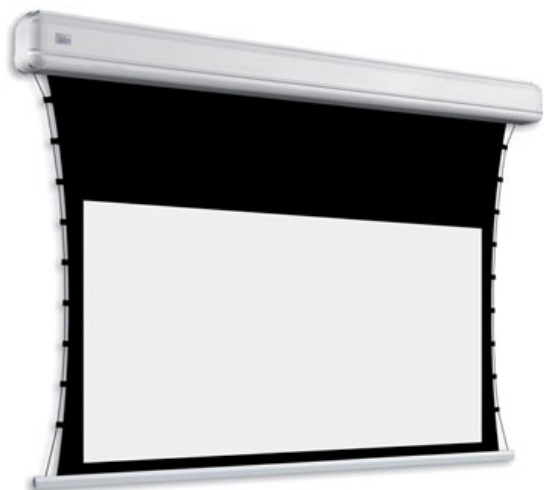

Inteligentna Elektronika

Ul. Raduńska 36A
83-333 Chmielno

Tel.: +48 730 90 60 90

E-mail: info@centrumprojekcji.pl

Nazwa

Ekran Elektryczny Ścienny Sufitowy Z
Napinaczami Adeo Elegance Tensio Classic
C07 198 1980 250 2500 16:10 92 cali Vision
White PRO Reference Grey 2 + Czarne
Ramki 70 mm 7 cm

Cena

5 150,00 zł

Producent

AdeoScreen

OPIS PRODUKTU

Ekran Elektryczny ELEGANCE KOD PRONELEGANCE-XXXXXC07 (Tensio Classic z Czarnymi Ramkami 70 mm)

Ekran elektryczny do montażu ściennego z systemem tensio- zaprojektowanym przez Adeo Screen. Malowany proszkowo w kolorze białym matowym (standard) lub matowym czarnym (bezpłatnie dla ekranów do szerokości kasety 2000mm format 1:1 i do 2500mm szerokości kasety dla pozostałych formatów). Linki napinające dostępne w kolorze czarnym. Kasetka z aluminiowymi bokami. Wysuw materiału z tyłu kasety (dostępna opcja z wysuwem materiału z przodu kasety). Silnik po lewej stronie, silnik po prawej stronie dostępny do szerokości całkowitej 2000 mm w formacie 1:1 i do 2500 mm dla innych formatów. Powierzchnie projekcyjne wykonane z PVC bez kadmu, opatrzone certyfikatem trudnopalności. Zgodność z dyrektywami: niskonapięciowe, kompatybilność elektromagnetyczna, sprzęt radiowy, zużycie ekoprojektu, ROHS, przepisy dotyczące odpadów (WEEE) oraz bezpieczeństwo produktów. Zestaw do montażu ściennego i sufitowego w komplecie. Elektryczny przełącznik ścienny w komplecie (wersja ekranów ze standardowym silnikiem). Nadajnik w komplecie (wersja ekranów elektrycznych z wbudowanym sterowaniem radiowym). Wielojęzyczna instrukcja obsługi w komplecie. Możliwość personalizacji rozmiaru i formatu na życzenie.

WARIANTY-> Konfiguracja standardowa produktu: silnik z prawej strony (lewa dla ekranów powyżej 2500mm, przy formacie 1:1 do 2000), biała kasetka, wysuw materiału z tyłu kasety
KOD OPIS SRI
SILNIK z wbudowanym bezprzewodowym sterowaniem radiowym (pilot w komplecie)

WYCENA INDYWIDUALNA SIO Silnik IO-homecontrol® ze zintegrowanym radiowo nadajnikiem RF i standardowym odbiornikiem
WYCENA INDYWIDUALNA LEF LEWA strona montażu silnika
BEZ DOPLATY FR Wysuw materiału Z