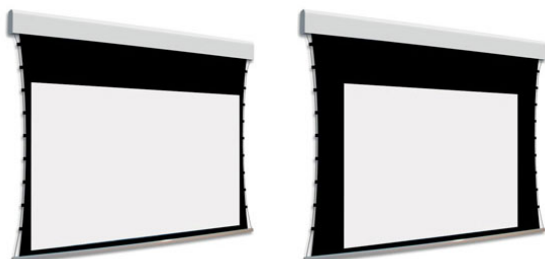

Inteligentna Elektronika

Ul. Raduńska 36A
83-333 Chmielno

Tel.: +48 730 90 60 90

E-mail: info@centrumprojekcji.pl

Nazwa

**Ekran Elektryczny Ścienny Sufitowy Z
Dwoma Powierzchniami Projekcyjnymi
Adeo BiFormat Tensio Classic C07 250 2500
4:3 Vision White Pro Reference White Grey
+ Czarne Ramki 7 cm 70 mm**

Cena

10 750,00 zł

Producent

AdeoScreen

OPIS PRODUKTU

Ekran elektryczny BIFORMAT KOD PDUABIFORMAT-XXXXXC07 (Tensio Classic z Czarnymi Ramkami 70 mm)

Naścienny, elektryczny ekran z dwoma niezależnymi powierzchniami projekcyjnymi. Ekran z samo-napinającym systemem tensio przy wykorzystaniu elastycznych linek. Czarne ramki 70 mm dla wersji C07. Aluminiowa kasetka, zakończona bokami z utlenionego aluminium, malowana proszkowo na biało (połysk). Przedni wysuw materiału. Silnik montowany po prawej stronie. Powierzchnie projekcyjne wykonane z PVC bez kadmu, opatrzone certyfikatem trudnopalności. Zgodność z dyrektywami: niskonapięciowe, kompatybilność elektromagnetyczna, sprzęt radiowy, zużycie ekoprojektu, ROHS, przepisy dotyczące odpadów (WEEE) oraz bezpieczeństwo produktów. Zestaw do szybkiego montażu ściennego oraz sufitowego w komplecie. Dwa przełączniki naściennych w komplecie (tylko dla ekranów ze standardowymi silnikami). Nadajnik w komplecie (wersja ekranów z wbudowanym sterowaniem radiowym). Wielojęzyczna instrukcja obsługi w komplecie. Możliwość personalizacji rozmiaru i formatu na życzenie. Deco print dostępny jest w wersji bez czarnych ramek. Możliwy jest wybór dwóch różnych typów powierzchni w dwóch różnych wymiarach. Wiersz „Powierzchnia robocza” wyznacza maksymalny rozmiar każdej powierzchni.

Konfiguracja standardowa produktu: silnik z prawej strony, biały aluminiowy obciążnik, wysuw materiału z przodu kasety. KOD OPIS RR Powierzchnia odwrotnie nawinięta (Reverse Roll)

N/AS99

Kolor na życzenie (z palety RAL)