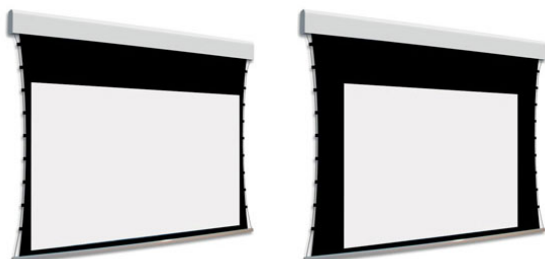

Inteligentna Elektronika

Ul. Raduńska 36A
83-333 Chmielno

Tel.: +48 730 90 60 90

E-mail: info@centrumprojekcji.pl

Nazwa

**Ekran Elektryczny Ścienny Sufitowy Z
Dwoma Powierzchniami Projekcyjnymi
Adeo BiFormat Tensio Classic C05 C00 250
2500 16:10 Vision White Pro Reference
White Grey + Czarne Ramki 0 5 cm 0 50 mm**

Cena

10 750,00 zł

Producent

AdeoScreen

OPIS PRODUKTU

Ekran elektryczny BIFORMAT KOD PDUABIFORMAT-XXXXXC05 (Tensio Classic z Czarnymi Ramkami 50 mm) C00 (Tensio Classic bez Czarnych Ramek)

Naścienny, elektryczny ekran z dwoma niezależnymi powierzchniami projekcyjnymi. Ekran z samo-napinającym systemem tensio przy wykorzystaniu elastycznych linek. Czarne ramki 50 mm dla wersji C05. Ramki nie występują w wariantcie C00. Aluminiowa kasetka, zakończona bokami z utlenionego aluminium, malowana proszkowo na biało (połysk). Przedni wysuw materiału. Silnik montowany po prawej stronie. Powierzchnie projekcyjne wykonane z PVC bez kadmu, opatrzone certyfikatem trudnopalności. Zgodność z dyrektywami: niskonapięciowe, kompatybilność elektromagnetyczna, sprzęt radiowy, zużycie ekoprojektu, ROHS, przepisy dotyczące odpadów (WEEE) oraz bezpieczeństwo produktów. Zestaw do szybkiego montażu ściennego oraz sufitowego w komplecie. Dwa przełączniki naściennych w komplecie (tylko dla ekranów ze standardowymi silnikami) Nadajnik w komplecie (wersja ekranów z wbudowanym sterowaniem radiowym). Wielojęzyczna instrukcja obsługi w komplecie. Możliwość personalizacji rozmiaru i formatu na życzenie. Deco Print występuje w wersji bez czarnych ramek. Możliwy jest wybór dwóch różnych typów powierzchni w dwóch różnych wymiarach. Wiersz „Powierzchnia robocza” wyznacza maksymalny rozmiar każdej powierzchni. Wyznaczniki "POWIERZCHNIA 1" oraz "POWIERZCHNIA 2" wybrane typy powierzchni mogą być odwrócone.

Konfiguracja standardowa produktu: silnik z prawej strony, biały aluminiowy obciążnik, wysuw materiału z przodu kasetki. KOD OPIS RR Powierzchnia odwrotnie nawinięta (Reverse Roll) N/AS99

Kolor na życzenie (z palety RAL)

WYCENA INDYWIDUALNA

CZARNY TOP

WYCENA INDYWIDUALNA

Powierzchnie projekcyjne: Reference White 2, Reference Grey 2, Reference White 2 Acoustik, Reference