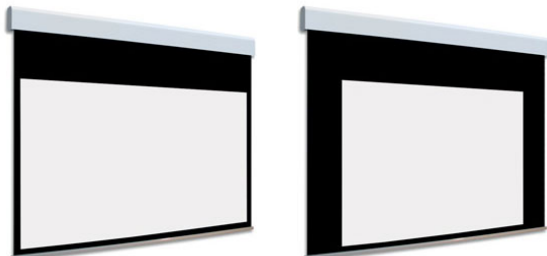

Inteligentna Elektronika

Ul. Raduńska 36A
83-333 Chmielno

Tel.: +48 730 90 60 90

E-mail: info@centrumprojekcji.pl

Nazwa

**Ekran Elektryczny Ścienne Sufitowy Z
Dwoma Powierzchniami Projekcyjnymi
Adeo BiFormat B07 325 3250 4:3 Vision
White Pro Reference White Grey + Czarne
Ramki 7 cm 70 mm**

Cena

11 600,00 zł

Producent

AdeoScreen

OPIS PRODUKTU

Ekran elektryczny BIFORMAT KOD PDUABIFORMAT-XXXXXB07 (Czarne Ramki 70 mm)

Naścienny, elektryczny ekran z dwoma niezależnymi powierzchniami projekcyjnymi. Ekran z czarnymi ramkami 70 mm. Aluminiowa kasetka, zakończona bokami z utlenionego aluminium, malowana proszkowo na biało (połysk). Przedni wysuw materiału. Silnik montowany po prawej stronie. Powierzchnie projekcyjne wykonane z PVC bez kadmu, opatrzone certyfikatem trudnopalności. Zgodność z dyrektywami: niskonapięciowe, kompatybilność elektromagnetyczna, sprzęt radiowy, zużycie ekoprojektu, ROHS, przepisy dotyczące odpadów (WEEE) oraz bezpieczeństwo produktów. Zestaw do szybkiego montażu ściennego oraz sufitowego w komplecie. Dwa przełączniki naściennych w komplecie (tylko dla ekranów ze standardowymi silnikami). Nadajnik w komplecie (wersja ekranów z wbudowanym sterowaniem radiowym). Wielojęzyczna instrukcja obsługi w komplecie. Możliwość personalizacji rozmiaru i formatu na życzenie. Deco Print występuje bez czarnych ramek.

Konfiguracja standardowa produktu: silnik z prawej strony, biały aluminiowy obciążnik, wysuw materiału z przodu kasety. KOD OPIS RR Powierzchnia odwrotnie nawinięta (Reverse Roll) N/AS99
Kolor na życzenie (z palety RAL) WYCENA INDYWIDUALNA

CECHY PRODUKTU

Model/Seria

Adeo / BiFormat B07

Format Obszaru Roboczego

4:3

Rodzaj Płótna	Vision White Pro Reference White Grey
Czarna Ramka	Tak
Czarny Górny Pas	Opcja
Długość Kasety (cm)	325
System Napinaczy Płótna	Nie
Strona Zasilania (Z Perspektywy Widza)	Dowolna
Sterowanie Ekranem	Pilot Przewodowy Ścienny
Wysuw Płótna Z Kasety	Przedni Lub Tylny