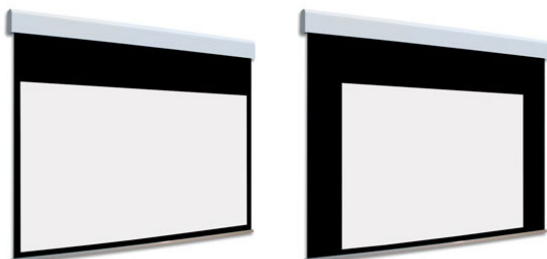

Inteligentna Elektronika

Ul. Raduńska 36A
83-333 Chmielno

Tel.: +48 730 90 60 90

E-mail: info@centrumprojekcji.pl

Nazwa

**Ekran Elektryczny Ściany Sufitowy Z
Dwoma Powierzchniami Projekcyjnymi
Adeo BiFormat B05 300 3000 4:3 Vision
White Pro Reference White Grey + Czarne
Ramki 5 cm 50 mm**

Cena

10 700,00 zł

Producent

AdeoScreen

OPIS PRODUKTU

Ekran elektryczny BIFORMAT KOD PDUABIFORMAT-XXXXXB05 (Czarne Ramki 50 mm)

Naścienny, elektryczny ekran z dwoma niezależnymi powierzchniami projekcyjnymi. Ekran z czarnymi ramkami 50 mm. Aluminiowa kasetka, zakończona bokami z utlenionego aluminium, malowana proszkowo na biało (połysk). Przedni wysuw materiału. Silnik montowany po prawej stronie. Powierzchnie projekcyjne wykonane z PVC bez kadmu opatrzone certyfikatem trudnopalności. Zgodność z dyrektywami: niskonapięciowe, kompatybilność elektromagnetyczna, sprzęt radiowy, zużycie ekoprojektu, ROHS, przepisy dotyczące odpadów (WEEE) oraz bezpieczeństwo produktów. Zestaw do szybkiego montażu ściennego oraz sufitowego w komplecie. Dwa przełączniki naściennego w komplecie (tylko dla ekranów ze standardowymi silnikami). Nadajnik w komplecie (wersja ekranów z wbudowanym sterowaniem radiowym). Wielojęzyczna instrukcja obsługi w komplecie. Możliwość personalizacji rozmiaru i formatu na życzenie. Deco Print występuje bez czarnych ramek

Konfiguracja standardowa produktu: silnik z prawej strony, biały aluminiowy obciążnik, wysuw materiału z przodu kasetki. KOD OPIS RR Powierzchnia odwrotnie nawinięta (Reverse Roll) N/AS99

Kolor na życzenie (z palety RAL)

WYCENA INDYWIDUALNA

CECHY PRODUKTU

Model/Seria

Adeo / BiFormat B05

Format Obszaru Roboczego

4:3

Rodzaj Płótna	Vision White Pro Reference White Grey
Czarna Ramka	Tak
Czarny Górny Pas	Opcja
Długość Kasety (cm)	300
System Napinaczy Płótna	Nie
Strona Zasilania (Z Perspektywy Widza)	Dowolna
Sterowanie Ekranem	Pilot Przewodowy Ścienny
Wysuw Płótna Z Kasety	Przedni Lub Tylny