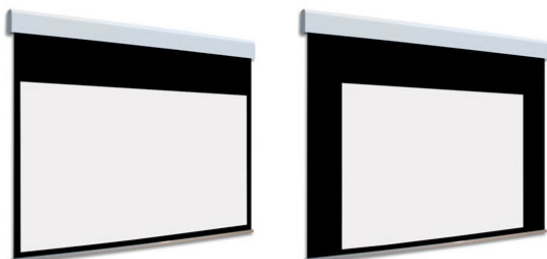

Inteligentna Elektronika

Ul. Raduńska 36A
83-333 Chmielno

Tel.: +48 730 90 60 90

E-mail: info@centrumprojekcji.pl

Nazwa

**Ekran Elektryczny Ścienne Sufitowy Z
Dwoma Powierzchniami Projekcyjnymi
Adeo BiFormat B05 275 2750 16:9 Vision
White Pro Reference White Grey + Czarne
Ramki 5 cm 50 mm**

Cena

9 700,00 zł

Producent

AdeoScreen

OPIS PRODUKTU

Ekran elektryczny BIFORMAT KOD PDUABIFORMAT-XXXXXB05 (Czarne Ramki 50 mm)

Naścienny, elektryczny ekran z dwoma niezależnymi powierzchniami projekcyjnymi. Ekran z czarnymi ramkami 50 mm. Aluminiowa kasetka, zakończona bokami z utlenionego aluminium, malowana proszkowo na biało (połysk). Przedni wysuw materiału. Silnik montowany po prawej stronie. Powierzchnie projekcyjne wykonane z PVC bez kadmu opatrzone certyfikatem trudnopalności. Zgodność z dyrektywami: niskonapięciowe, kompatybilność elektromagnetyczna, sprzęt radiowy, zużycie ekoprojektu, ROHS, przepisy dotyczące odpadów (WEEE) oraz bezpieczeństwo produktów. Zestaw do szybkiego montażu ściennego oraz sufitowego w komplecie. Dwa przełączniki naścienne w komplecie (tylko dla ekranów ze standardowymi silnikami). Nadajnik w komplecie (wersja ekranów z wbudowanym sterowaniem radiowym). Wielojęzyczna instrukcja obsługi w komplecie. Możliwość personalizacji rozmiaru i formatu na życzenie. Deco Print występuje bez czarnych ramek

Konfiguracja standardowa produktu: silnik z prawej strony, biały aluminiowy obciążnik, wysuw materiału z przodu kasetki. KOD OPIS RR Powierzchnia odwrotnie nawinięta (Reverse Roll) N/AS99

Kolor na życzenie (z palety RAL)

WYCENA INDYWIDUALNA

CECHY PRODUKTU

Model/Seria

Adeo / BiFormat B05

Format Obszaru Roboczego

16:9