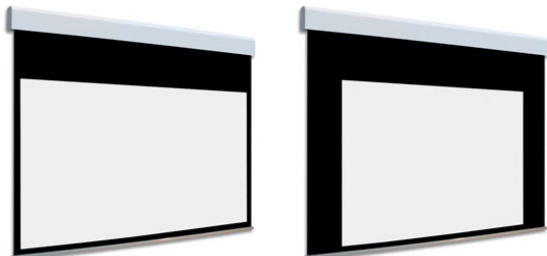

Inteligentna Elektronika

Ul. Raduńska 36A
83-333 Chmielno

Tel.: +48 730 90 60 90

E-mail: info@centrumprojekcji.pl

Nazwa

**Ekran Elektryczny Ścienne Sufitowy Z
Dwoma Powierzchniami Projekcyjnymi
Adeo BiFormat B05 225 2250 1:1 Vision
White Pro Reference White Grey + Czarne
Ramki 5 cm 50 mm**

Cena

8 150,00 zł

Producent

AdeoScreen

OPIS PRODUKTU

Ekran elektryczny BIFORMAT KOD PDUABIFORMAT-XXXXXB05 (Czarne Ramki 50 mm)

Naścienny, elektryczny ekran z dwoma niezależnymi powierzchniami projekcyjnymi. Ekran z czarnymi ramkami 50 mm. Aluminiowa kasetka, zakończona bokami z utlenionego aluminium, malowana proszkowo na biało (połysk). Przedni wysuw materiału. Silnik montowany po prawej stronie. Powierzchnie projekcyjne wykonane z PVC bez kadmu opatrzone certyfikatem trudnopalności. Zgodność z dyrektywami: niskonapięciowe, kompatybilność elektromagnetyczna, sprzęt radiowy, zużycie ekoprojektu, ROHS, przepisy dotyczące odpadów (WEEE) oraz bezpieczeństwo produktów. Zestaw do szybkiego montażu ściennego oraz sufitowego w komplecie. Dwa przełączniki naścienne w komplecie (tylko dla ekranów ze standardowymi silnikami). Nadajnik w komplecie (wersja ekranów z wbudowanym sterowaniem radiowym). Wielojęzyczna instrukcja obsługi w komplecie. Możliwość personalizacji rozmiaru i formatu na życzenie. Deco Print występuje bez czarnych ramek

Konfiguracja standardowa produktu: silnik z prawej strony, biały aluminiowy obciążnik, wysuw materiału z przodu kasetki. KOD OPIS RR Powierzchnia odwrotnie nawinięta (Reverse Roll) N/AS99

Kolor na życzenie (z palety RAL)

WYCENA INDYWIDUALNA

CECHY PRODUKTU

Model/Seria

Adeo / BiFormat B05

Format Obszaru Roboczego

1:1

Rodzaj Płótna	Vision White Pro Reference White Grey
Czarna Ramka	Tak
Czarny Górny Pas	Opcja
Długość Kasety (cm)	225
System Napinaczy Płótna	Nie
Strona Zasilania (Z Perspektywy Widza)	Dowolna
Sterowanie Ekranem	Pilot Przewodowy Ścienny
Wysuw Płótna Z Kasety	Przedni Lub Tylny