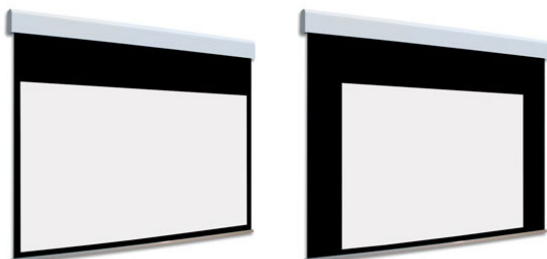

Inteligentna Elektronika

Ul. Raduńska 36A
83-333 Chmielno

Tel.: +48 730 90 60 90

E-mail: info@centrumprojekcji.pl

Nazwa

**Ekran Elektryczny Ściany Sufitowy Z
Dwoma Powierzchniami Projekcyjnymi
Adeo BiFormat B05 225 2250 16:9 Vision
White Pro Reference White Grey + Czarne
Ramki 5 cm 50 mm**

Cena

8 150,00 zł

Producent

AdeoScreen

OPIS PRODUKTU

Ekran elektryczny BIFORMAT KOD PDUABIFORMAT-XXXXXB05 (Czarne Ramki 50 mm)

Naścienny, elektryczny ekran z dwoma niezależnymi powierzchniami projekcyjnymi. Ekran z czarnymi ramkami 50 mm. Aluminiowa kasetka, zakończona bokami z utlenionego aluminium, malowana proszkowo na biało (połysk). Przedni wysuw materiału. Silnik montowany po prawej stronie. Powierzchnie projekcyjne wykonane z PVC bez kadmu opatrzone certyfikatem trudnopalności. Zgodność z dyrektywami: niskonapięciowe, kompatybilność elektromagnetyczna, sprzęt radiowy, zużycie ekoprojektu, ROHS, przepisy dotyczące odpadów (WEEE) oraz bezpieczeństwo produktów. Zestaw do szybkiego montażu ściennego oraz sufitowego w komplecie. Dwa przełączniki naścienne w komplecie (tylko dla ekranów ze standardowymi silnikami). Nadajnik w komplecie (wersja ekranów z wbudowanym sterowaniem radiowym). Wielojęzyczna instrukcja obsługi w komplecie. Możliwość personalizacji rozmiaru i formatu na życzenie. Deco Print występuje bez czarnych ramek

Konfiguracja standardowa produktu: silnik z prawej strony, biały aluminiowy obciążnik, wysuw materiału z przodu kasety. KOD OPIS RR Powierzchnia odwrotnie nawinięta (Reverse Roll) N/AS99
Kolor na życzenie (z palety RAL) WYCENA INDYWIDUALNA

CECHY PRODUKTU

Model/Seria

Adeo / BiFormat B05

Format Obszaru Roboczego

16:9

Rodzaj Płótna	Vision White Pro Reference White Grey
Czarna Ramka	Tak
Czarny Górny Pas	Opcja
Długość Kasety (cm)	225
System Napinaczy Płótna	Nie
Strona Zasilania (Z Perspektywy Widza)	Dowolna
Sterowanie Ekranem	Pilot Przewodowy Ścienny
Wysuw Płótna Z Kasety	Przedni Lub Tylny