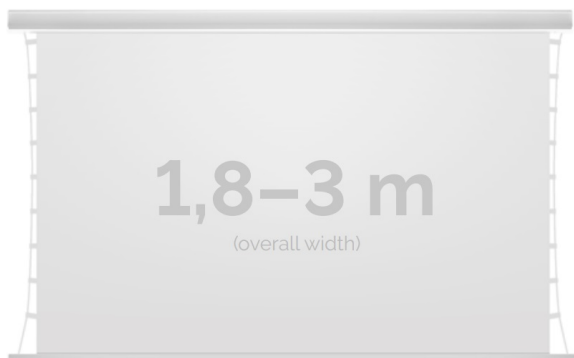

Inteligentna Elektronika

Ul. Raduńska 36A
83-333 Chmielno

Tel.: +48 730 90 60 90

E-mail: info@centrumprojekcji.pl

Nazwa

**Ekran Elektryczny Do Zabudowy Z
Napinaczami Kauber InCeiling Tensioned
Edge Free EF 200 200x113 cm 16:9 90" CLV
Pro 8K INTEF.200**

Cena

5 440,00 zł

Producent

Kauber

OPIS PRODUKTU

OPIS PRODUKTU:

KAUBER InCeiling to najwyższej klasy elektryczne ekrany projekcyjne. Przeznaczone do zabudowy w sufitach podwieszanych. Praktycznie zaprojektowana, aluminiowa obudowa posiada wiele ułatwień montażowych. W wersji Tensioned wyposażone są dodatkowo w specjalny system napinaczy, by uzyskać płaską powierzchnię projekcyjną. Seria stworzona z myślą o zabudowach sufitowych zarówno w salach konferencyjnych jak i kinach domowych.

NAJWAŻNIEJSZE CECHY PRODUKTU:

Ekran z napędem elektrycznym umożliwiającym jego rozwijanie/zwijanie (opcja 60 miesięcznej gwarancji na silnik ekranu) Wymiary powierzchni aktywnej na zamówienie Wał nawojowy z wmontowanym cichym napędem rurowym Aluminiowa, anodowana obudowa (w standardzie biały kolor) System napinaczy zapewniający gładką i płaską powierzchnię ekranu Montaż w suficie podwieszanym (całkowite ukrycie ekranu gdy jest on zwinięty, widać tylko maskownicę) Przełącznik ścienny natynkowy marki Somfy (w standardzie)

OPCJE PERSONALIZACJI:

- Format i wymiary ekranu
- Kolor obudowy (dowolnie wybrany z palety kolorów RAL, malowana proszkowo)
- Możliwość zastosowania akustycznej powierzchni perforowanej
- Możliwość wbudowania w silnik ekranu systemu sterowania radiowego z pilotem
- Niestandardowe opcje sterowania za pomocą podczerwieni / triggera 12v / triggera 230v
- Możliwość zamontowania ultracichego napędu rurowego

DANE TECHNICZNE:

Format:

1:14:316:916:10 dowolny

Dostępne powierzchnie:

Clear Vision: gain 1.0 CLV Pro 8K: gain 1.2 Gray Pro: gain 0.8 MPER (perforowana): gain 1.2 ALR F3DD: gain 1.0

Kolor obudowy: