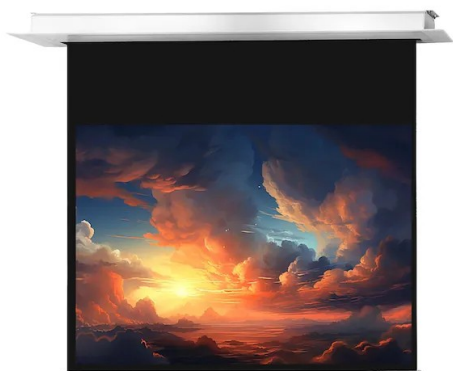

Inteligentna Elektronika

Ul. Raduńska 36A
83-333 Chmielno

Tel.: +48 730 90 60 90

E-mail: info@centrumprojekcji.pl

celexon™

Nazwa **Ekran Elektryczny Do Zabudowy Celexon Professional Plus 300x225 cm 4:3 147 cali Matt White Polyester**

Cena **3 550,00 zł**

Producent **Celexon**

OPIS PRODUKTU

Nowa seria Professional Plus elektrycznych ekranów sufitowych łączy w sobie najwyższą jakość oraz korzystną cenę!

Nowy, ekran do zabudowy celexon Professional Plus to kontynuacja naszej popularnej profesjonalnej serii do zabudowy sufitowej. Wytłaczana aluminiowa obudowa ma doskonałą stabilność i dyskretnie dopasowuje się do Twojej przestrzeni. Rama montażowa i pręt obciążający zamykają się w jednej linii z sufitem i oferują eleganckie, dyskretne wykończenie.

Dostępny jest on w czterech aktualnych formatach od 160 do 300 cm szerokości. 3-warstwowa tkanina użyta do produkcji tej serii jest bardzo ciężka, co powoduje dobre napięcie materiału i brak efektu pofałdowań. Pokrycie tkaniny matową bielą oraz zastosowany współczynnik odbicia światła 1.2 stanowią o uzyskaniu bardzo dobrej jakości barw podczas projekcji w profesjonalnym kinie domowym.

Tkanina projekcyjna jest typu D, odbijająca światło, o szerokim kącie widzenia i tym samym jest odpowiednia dla treści o wysokiej rozdzielczości 4K.

Kluczowe informacje:

300 x 225 cm powierzchnia projekcyjna
Format 4:3
45 cm czarne obramowanie: prawo, lewo, dół
czarny pas rozbiegowy
Belka obciążeniowa w kształcie klina doskonale dopasowana do otworu w obudowie
Współczynnik odbicia światła 1,2 (Gain)
Tkanina projekcyjna typu D z kątem patrzenia 150°
Czarna tylna strona
Cichy silnik
3-warstwowa tkanina projekcyjna przystosowana do projekcji treści 4k
Doskonałą płaskość zapewnia tkanina powlekana PVC
Złącze zasilania po lewej stronie patrząc od przodu
łatwy w użyciu przełącznik połączony z ekranem
Elegancka, biała kwadratowa obudowa z bocznymi klapkami rewizyjnymi
Możliwość dostępu do ekranu po instalacji poprzez klapy boczne
Wymiary otworu w suficie: 349 x 13,5 cm
Minimalna wysokość montażu 15 cm, max. 100 cm
Zdalne sterowanie radiowe (pilot) i urządzenie trigger 12V (opcjonalnie)
Ekran do montażu sufitowego celexon Motor Professional Plus ma matową białą tkaninę z czarnym tyłem, który dzięki specjalnej strukturze powierzchni doskonale nadaje się do wyświetlania obrazów o wysokiej rozdzielczości. Czarne obramowanie precyzyjnie dostosowuje wyświetlany obraz, a tym samym zwiększa kontrast dla oka. Ekran jest już całkowicie wstępnie zmontowany, dzięki czemu wysiłek instalacyjny na miejscu jest ograniczony do minimum. Ekran zawieszany jest na betonowym suficie czterema gwintowanymi