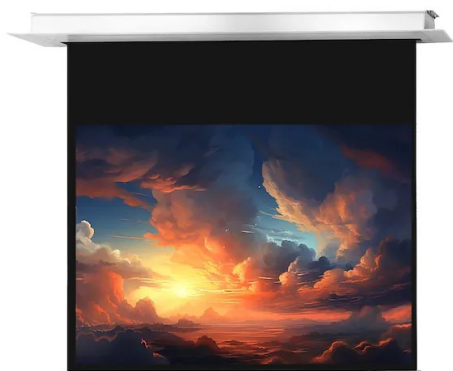

Inteligentna Elektronika

Ul. Raduńska 36A
83-333 Chmielno

Tel.: +48 730 90 60 90

E-mail: info@centrumprojekcji.pl

celexon™

Nazwa **Ekran Elektryczny Do Zabudowy Celexon Professional Plus 300x225 cm 4:3 147 cali Matt White Polyester**

Cena **3 900,00 zł**

Producent **Celexon**

OPIS PRODUKTU

Nowa seria Professional Plus elektrycznych ekranów sufitowych łączy w sobie najwyższą jakość oraz korzystną cenę!

Nowy, ekran do zabudowy celexon Professional Plus to kontynuacja naszej popularnej profesjonalnej serii do zabudowy sufitowej. Wytłaczana aluminiowa obudowa ma doskonałą stabilność i dyskretnie dopasowuje się do Twojej przestrzeni. Rama montażowa i pręt obciążający zamykają się w jednej linii z sufitem i oferują eleganckie, dyskretne wykończenie.

Dostępny jest on w czterech aktualnych formatach od 160 do 300 cm szerokości. 3-warstwowa tkanina użyta do produkcji tej serii jest bardzo ciężka, co powoduje dobre napięcie materiału i brak efektu pofałdowań. Pokrycie tkaniny matową bielą oraz zastosowany współczynnik odbicia światła 1.2 stanowią o uzyskaniu bardzo dobrej jakości barw podczas projekcji w profesjonalnym kinie domowym.

Tkanina projekcyjna jest typu D, odbijająca światło, o szerokim kącie widzenia i tym samym jest odpowiednia dla treści o wysokiej rozdzielczości 4K.

Kluczowe informacje:

300 x 225 cm powierzchnia projekcyjna
Format 4:3
45 cm czarne obramowanie: prawo, lewo, dół
czarny pas rozbiegowy
Belka obciążeniowa w kształcie klina doskonale dopasowana do otworu w obudowie
Współczynnik odbicia światła 1,2 (Gain)
Tkanina projekcyjna typu D z kątem patrzenia 150°
Czarna tylna strona
Cichy silnik
3-warstwowa tkanina projekcyjna przystosowana do projekcji treści 4k
Doskonałą płaskość zapewnia tkanina powlekana PVC
Złącze zasilania po lewej stronie patrząc od przodu
łatwy w użyciu przełącznik połączony z ekranem
Elegancka, biała kwadratowa obudowa z bocznymi klapkami rewizyjnymi
Możliwość dostępu do ekranu po instalacji poprzez klapy boczne
Wymiary otworu w suficie: 349 x 13,5 cm
Minimalna wysokość montażu 15 cm, max. 100 cm
Zdalne sterowanie radiowe (pilot) i urządzenie trigger 12V (opcjonalnie)
Ekran do montażu sufitowego celexon Motor Professional Plus ma matową białą tkaninę z czarnym tyłem, który dzięki specjalnej strukturze powierzchni doskonale nadaje się do wyświetlania obrazów o wysokiej rozdzielczości. Czarne obramowanie precyzyjnie dostosowuje wyświetlany obraz, a tym samym zwiększa kontrast dla oka. Ekran jest już całkowicie wstępnie zmontowany, dzięki czemu wysiłek instalacyjny na miejscu jest ograniczony do minimum. Ekran zawieszany jest na betonowym suficie czterema gwintowanymi