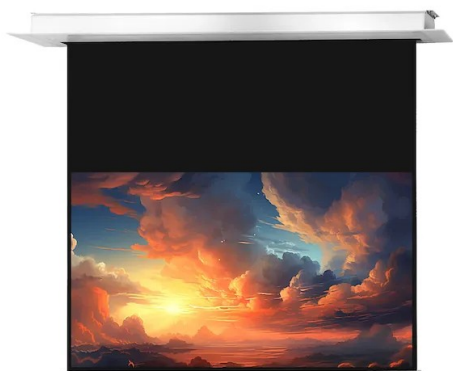

Inteligentna Elektronika

Ul. Raduńska 36A
83-333 Chmielno

Tel.: +48 730 90 60 90

E-mail: info@centrumprojekcji.pl

celexon™

Nazwa **Ekran Elektryczny Do Zabudowy Celexon Professional Plus 300x169 cm 16:9 135 cali Matt White Polyester**

Cena **3 900,00 zł**

Producent **Celexon**

OPIS PRODUKTU

Nowa seria Professional Plus elektrycznych ekranów sufitowych łączy w sobie najwyższą jakość oraz korzystną cenę!

Nowy, ekran do zabudowy celexon Professional Plus to kontynuacja naszej popularnej profesjonalnej serii do zabudowy sufitowej. Wytłaczana aluminiowa obudowa ma doskonałą stabilność i dyskretnie dopasowuje się do Twojej przestrzeni. Rama montażowa i pręt obciążający zamykają się w jednej linii z sufitem i oferują eleganckie, dyskretne wykończenie.

Dostępny jest on w czterech aktualnych formatach od 160 do 300 cm szerokości. 3-warstwowa tkanina użyta do produkcji tej serii jest bardzo ciężka, co powoduje dobre napięcie materiału i brak efektu pofałdowań. Pokrycie tkaniny matową bielą oraz zastosowany współczynnik odbicia światła 1.2 stanowią o uzyskaniu bardzo dobrej jakości barw podczas projekcji w profesjonalnym kinie domowym.

Tkanina projekcyjna jest typu D, odbijająca światło, o szerokim kącie widzenia i tym samym jest odpowiednia dla treści o wysokiej rozdzielczości 4K.

Kluczowe informacje:

300 x 169 cm powierzchnia projekcyjna
Format 16:9
4 cm czarne obramowanie: prawo, lewo, dół
60 cm czarny pas rozbiegowy
Belka obciążeniowa w kształcie klina doskonale dopasowana do otworu w obudowie
Współczynnik odbicia światła 1,2 (Gain)
Tkanina projekcyjna typu D z kątem patrzenia 150°
Czarna tylna strona
Cichy silnik
3-warstwowa tkanina projekcyjna przystosowana do projekcji treści 4k
Doskonałą płaskość zapewnia tkanina powlekana PVC
Złącze zasilania po lewej stronie patrząc od przodu
Łatwy w użyciu przełącznik połączony z ekranem
Elegancka, biała kwadratowa obudowa z bocznymi klapkami rewizyjnymi
Możliwość dostępu do ekranu po instalacji poprzez klapy boczne
Wymiary otworu w suficie: 349 x 13,5 cm
Minimalna wysokość montażu 13 cm, max. 100 cm
Zdalne sterowanie radiowe (pilot) i urządzenie trigger 12V (opcjonalnie)
Ekran do montażu sufitowego celexon Motor Professional Plus ma matową białą tkaninę z czarnym tyłem, który dzięki specjalnej strukturze powierzchni doskonale nadaje się do wyświetlania obrazów o wysokiej rozdzielczości. Czarne obramowanie precyzyjnie dostosowuje wyświetlany obraz, a tym samym zwiększa kontrast dla oka. Ekran jest już całkowicie wstępnie zmontowany, dzięki czemu wysiłek instalacyjny na miejscu jest ograniczony do minimum. Ekran zawieszany jest na betonowym suficie czterema gwintowanymi