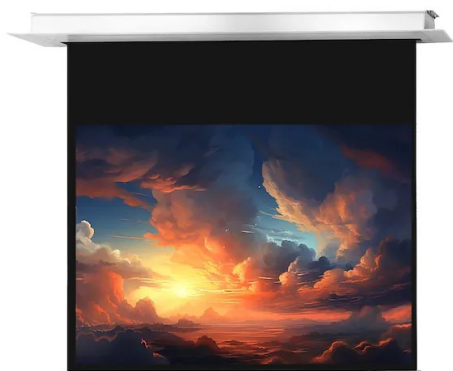

Inteligentna Elektronika

Ul. Raduńska 36A
83-333 Chmielno

Tel.: +48 730 90 60 90

E-mail: info@centrumprojekcji.pl

celexon™

Nazwa **Ekran Elektryczny Do Zabudowy Celexon Professional Plus 280x210 cm 4:3 137 cali Matt White Polyester**

Cena **3 460,00 zł**

Producent **Celexon**

OPIS PRODUKTU

Nowa seria Professional Plus elektrycznych ekranów sufitowych łączy w sobie najwyższą jakość oraz korzystną cenę!

Nowy, ekran do zabudowy celexon Professional Plus to kontynuacja naszej popularnej profesjonalnej serii do zabudowy sufitowej. Wytłaczana aluminiowa obudowa ma doskonałą stabilność i dyskretnie dopasowuje się do Twojej przestrzeni. Rama montażowa i pręt obciążający zamykają się w jednej linii z sufitem i oferują eleganckie, dyskretne wykończenie.

Dostępny jest on w czterech aktualnych formatach od 160 do 300 cm szerokości. 3-warstwowa tkanina użyta do produkcji tej serii jest bardzo ciężka, co powoduje dobre napięcie materiału i brak efektu pofałdowań. Pokrycie tkaniny matową bielą oraz zastosowany współczynnik odbicia światła 1.2 stanowią o uzyskaniu bardzo dobrej jakości barw podczas projekcji w profesjonalnym kinie domowym.

Tkanina projekcyjna jest typu D, odbijająca światło, o szerokim kącie widzenia i tym samym jest odpowiednia dla treści o wysokiej rozdzielczości 4K.

Kluczowe informacje:

280 x 210 cm powierzchnia projekcyjna Format 4:3 45 cm czarne obramowanie: prawo, lewo, dół
czarny pas rozbiegowy Belka obciążeniowa w kształcie klina doskonale dopasowana do otworu w obudowie
Współczynnik odbicia światła 1,2 (Gain) Tkanina projekcyjna typu D z kątem patrzenia 150°
Czarna tylna strona Cichy silnik 3-warstwowa tkanina projekcyjna przystosowana do projekcji treści 4k
Doskonałą płaskość zapewnia tkanina powlekana PVC Złącze zasilania po lewej stronie patrząc od przodu
łatwy w użyciu przełącznik połączony z ekranem Elegancka, biała kwadratowa obudowa z bocznymi klapkami rewizyjnymi
Możliwość dostępu do ekranu po instalacji poprzez klapy boczne Wymiary otworu w suficie: 329 x 13,5 cm Minimalna wysokość montażu 13 cm, max. 100 cm
Zdalne sterowanie radiowe (pilot) i urządzenie trigger 12V (opcjonalnie) Oprócz formatu 16:10 jest możliwość dostosowania ekranu do innych formatów obrazu jak naprz. 16:9, 21:9

Ekran do montażu sufitowego celexon Motor Professional Plus ma matową białą tkaninę z czarnym tyłem, który dzięki specjalnej strukturze powierzchni doskonale nadaje się do wyświetlania obrazów o wysokiej rozdzielczości. Czarne obramowanie precyzyjnie dostosowuje wyświetlany obraz, a tym samym zwiększa kontrast dla oka.