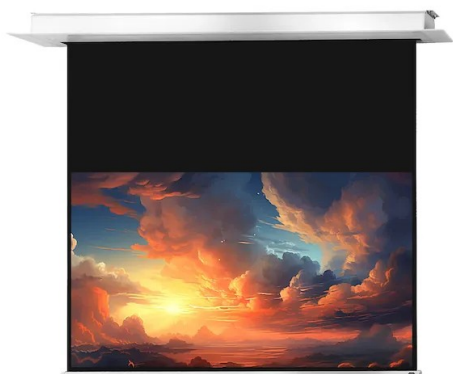

Inteligentna Elektronika

Ul. Raduńska 36A
83-333 Chmielno

Tel.: +48 730 90 60 90

E-mail: info@centrumprojekcji.pl

celexon™

Nazwa **Ekran Elektryczny Do Zabudowy Celexon Professional Plus 280x158 cm 16:9 126 cali Matt White Polyester**

Cena **3 150,00 zł**

Producent **Celexon**

OPIS PRODUKTU

Nowa seria Professional Plus elektrycznych ekranów sufitowych łączy w sobie najwyższą jakość oraz korzystną cenę!

Nowy, ekran do zabudowy celexon Professional Plus to kontynuacja naszej popularnej profesjonalnej serii do zabudowy sufitowej. Wytłaczana aluminiowa obudowa ma doskonałą stabilność i dyskretnie dopasowuje się do Twojej przestrzeni. Rama montażowa i pręt obciążający zamykają się w jednej linii z sufitem i oferują eleganckie, dyskretne wykończenie.

Dostępny jest on w czterech aktualnych formatach od 160 do 300 cm szerokości. 3-warstwowa tkanina użyta do produkcji tej serii jest bardzo ciężka, co powoduje dobre napięcie materiału i brak efektu pofałdowań. Pokrycie tkaniny matową bielą oraz zastosowany współczynnik odbicia światła 1.2 stanowią o uzyskaniu bardzo dobrej jakości barw podczas projekcji w profesjonalnym kinie domowym.

Tkanina projekcyjna jest typu D, odbijająca światło, o szerokim kącie widzenia i tym samym jest odpowiednia dla treści o wysokiej rozdzielczości 4K.

Kluczowe informacje:

280 x 158 cm biała robocza powierzchnia projekcyjna / przekątna 126" Format 16:9 6 cm czarne obramowanie: prawo, lewo, dół 60 cm czarny górny pas rozbiegowy 3-warstwowa tkanina projekcyjna powlekana PVC zapewnia doskonałą płaskość i jest przystosowana do projekcji treści 4K Tkanina projekcyjna typu D z kątem widzenia 150° Współczynnik odbicia światła 1,2 (Gain) Czarna tylna strona Cichy silnik Belka obciążeniowa w kształcie klina doskonale dopasowana do otworu w obudowie Elegancka, biała kwadratowa obudowa z bocznymi klapkami rewizyjnymi Wymiary otworu w suficie: 328,8 x 13,5 cm Minimalna wysokość montażu 13 cm, max. 100 cm W komplecie dostarczany z przełącznikiem do sterowania Wylot zasilania znajduje się po lewej stronie patrząc od przodu Zdalne sterowanie (systemy IR lub RF) i wyzwalacz Trigger 12V dostępne opcjonalnie

Ekran do montażu sufitowego celexon Motor Professional Plus ma matową białą tkaninę z czarnym tyłem, który dzięki specjalnej strukturze powierzchni doskonale nadaje się do wyświetlania obrazów o wysokiej rozdzielczości. Czarne obramowanie precyzyjnie dostosowuje wyświetlany obraz, a tym samym zwiększa kontrast dla oka.

Ekran jest już całkowicie wstępnie zmontowany, dzięki czemu wysiłek instalacyjny na miejscu jest