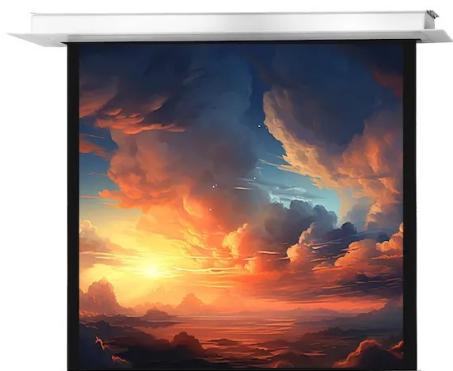

Inteligentna Elektronika

Ul. Raduńska 36A
83-333 Chmielno

Tel.: +48 730 90 60 90

E-mail: info@centrumprojekcji.pl

celexon™

Nazwa **Ekran Elektryczny Do Zabudowy Celexon Professional Plus 240x240 cm 1:1 133 cali Matt White Polyester**

Cena **2 650,00 zł**

Producent **Celexon**

OPIS PRODUKTU

Nowa seria Professional Plus elektrycznych ekranów sufitowych łączy w sobie najwyższą jakość oraz korzystną cenę!

Nowy, ekran do zabudowy celexon Professional Plus to kontynuacja naszej popularnej profesjonalnej serii do zabudowy sufitowej. Wytłaczana aluminiowa obudowa ma doskonałą stabilność i dyskretnie dopasowuje się do Twojej przestrzeni. Rama montażowa i pręt obciążający zamykają się w jednej linii z sufitem i oferują eleganckie, dyskretne wykończenie.

Dostępny jest on w czterech aktualnych formatach (1:1, 4:3, 16:10, 16:9) od 160 do 300 cm szerokości. 3-warstwowa tkanina użyta do produkcji tej serii jest bardzo ciężka, co powoduje dobre napięcie materiału i brak efektu pofałdowań. Pokrycie tkaniny matową bielą oraz zastosowany współczynnik odbicia światła 1.2 stanowią o uzyskaniu bardzo dobrej jakości barw podczas projekcji w profesjonalnym kinie domowym.

Tkanina projekcyjna jest typu D, odbijająca światło, o szerokim kącie widzenia i tym samym jest odpowiednia dla treści o wysokiej rozdzielczości 4K.

Kluczowe informacje:

240 x 240 cm powierzchnia projekcyjna
Format 1:1
14 cm czarne obramowanie: prawo, lewo, dół
Belka obciążeniowa w kształcie klina doskonale dopasowana do otworu w obudowie
Współczynnik odbicia światła 1,2 (Gain)
Tkanina projekcyjna typu D z kątem patrzenia 150°
Czarna tylna strona
Cichy silnik
3-warstwowa tkanina projekcyjna przystosowana do projekcji treści 4k
Doskonałą płaskość zapewnia tkanina powlekana PVC
Złącze zasilania po lewej stronie patrząc od przodu
Łatwy w użyciu przełącznik połączony z ekranem
Elegancka, biała kwadratowa obudowa z bocznymi klapkami rewizyjnymi
Możliwość dostępu do ekranu po instalacji poprzez klapy boczne
Wymiary otworu w suficie: 284 x 11 cm
Minimalna wysokość montażu 12 cm, max. 100 cm
Zdalne sterowanie radiowe (pilot) i urządzenie trigger 12V (opcjonalnie)
Oprócz formatu 16:10 jest możliwość dostosowania ekranu do innych formatów obrazu jak np. 16:9, 21:9

Ekran do montażu sufitowego celexon Motor Professional Plus ma matową białą tkaninę z czarnym tyłem, który dzięki specjalnej strukturze powierzchni doskonale nadaje się do wyświetlania obrazów o wysokiej rozdzielczości. Czarne obramowanie precyzyjnie dostosowuje wyświetlany obraz, a tym samym