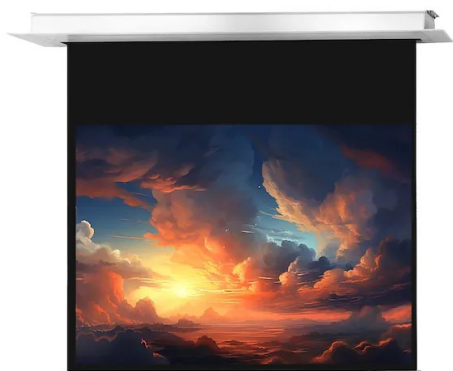

Inteligentna Elektronika

Ul. Raduńska 36A
83-333 Chmielno

Tel.: +48 730 90 60 90

E-mail: info@centrumprojekcji.pl

celexon™

Nazwa **Ekran Elektryczny Do Zabudowy Celexon Professional Plus 240x180 cm 4:3 118 cali Matt White Polyester**

Cena **2 920,00 zł**

Producent **Celexon**

OPIS PRODUKTU

Nowa seria Professional Plus elektrycznych ekranów sufitowych łączy w sobie najwyższą jakość oraz korzystną cenę!

Nowy, ekran do zabudowy celexon Professional Plus to kontynuacja naszej popularnej profesjonalnej serii do zabudowy sufitowej. Wytłaczana aluminiowa obudowa ma doskonałą stabilność i dyskretnie dopasowuje się do Twojej przestrzeni. Rama montażowa i pręt obciążający zamykają się w jednej linii z sufitem i oferują eleganckie, dyskretne wykończenie.

Dostępny jest on w czterech aktualnych formatach od 160 do 300 cm szerokości. 3-warstwowa tkanina użyta do produkcji tej serii jest bardzo ciężka, co powoduje dobre napięcie materiału i brak efektu pofałdowań. Pokrycie tkaniny matową bielą oraz zastosowany współczynnik odbicia światła 1.2 stanowią o uzyskaniu bardzo dobrej jakości barw podczas projekcji w profesjonalnym kinie domowym.

Tkanina projekcyjna jest typu D, odbijająca światło, o szerokim kącie widzenia i tym samym jest odpowiednia dla treści o wysokiej rozdzielczości 4K.

Kluczowe informacje:

240 x 180 cm powierzchnia projekcyjna
Format 4:3
45 cm czarne obramowanie: prawo, lewo, dół
czarny pas rozbiegowy
Belka obciążeniowa w kształcie klina doskonale dopasowana do otworu w obudowie
Współczynnik odbicia światła 1,2 (Gain)
Tkanina projekcyjna typu D z kątem patrzenia 150°
Czarna tylna strona
Cichy silnik
3-warstwowa tkanina projekcyjna przystosowana do projekcji treści 4k
Doskonałą płaskość zapewnia tkanina powlekana PVC
Złącze zasilania po lewej stronie patrząc od przodu
łatwy w użyciu przełącznik połączony z ekranem
Elegancka, biała kwadratowa obudowa z bocznymi klapkami rewizyjnymi
Możliwość dostępu do ekranu po instalacji poprzez klapy boczne
Wymiary otworu w suficie: 284 x 11 cm
Minimalna wysokość montażu 12 cm, max. 100 cm
Zdalne sterowanie radiowe (pilot) i urządzenie trigger 12V (opcjonalnie)
Oprócz formatu 16:10 jest możliwość dostosowania ekranu do innych formatów obrazu jak naprz. 16:9, 21:9

Ekran do montażu sufitowego celexon Motor Professional Plus ma matową białą tkaninę z czarnym tyłem, który dzięki specjalnej strukturze powierzchni doskonale nadaje się do wyświetlania obrazów o wysokiej rozdzielczości. Czarne obramowanie precyzyjnie dostosowuje wyświetlany obraz, a tym samym zwiększa kontrast dla oka.