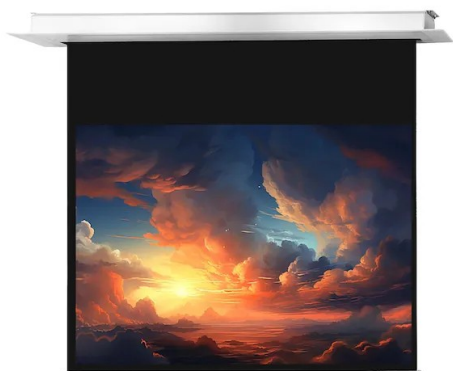

Inteligentna Elektronika

Ul. Raduńska 36A
83-333 Chmielno

Tel.: +48 730 90 60 90

E-mail: info@centrumprojekcji.pl

celexon™

Nazwa **Ekran Elektryczny Do Zabudowy Celexon Professional Plus 220x165 cm 4:3 108 cali Matt White Polyester**

Cena **2 650,00 zł**

Producent **Celexon**

OPIS PRODUKTU

Nowa seria Professional Plus elektrycznych ekranów sufitowych łączy w sobie najwyższą jakość oraz korzystną cenę!

Nowy, ekran do zabudowy celexon Professional Plus to kontynuacja naszej popularnej profesjonalnej serii do zabudowy sufitowej. Wytłaczana aluminiowa obudowa ma doskonałą stabilność i dyskretnie dopasowuje się do Twojej przestrzeni. Rama montażowa i pręt obciążający zamykają się w jednej linii z sufitem i oferują eleganckie, dyskretne wykończenie.

Dostępny jest on w czterech aktualnych formatach od 160 do 300 cm szerokości. 3-warstwowa tkanina użyta do produkcji tej serii jest bardzo ciężka, co powoduje dobre napięcie materiału i brak efektu pofałdowań. Pokrycie tkaniny matową bielą oraz zastosowany współczynnik odbicia światła 1.2 stanowią o uzyskaniu bardzo dobrej jakości barw podczas projekcji w profesjonalnym kinie domowym.

Tkanina projekcyjna jest typu D, odbijająca światło, o szerokim kącie widzenia i tym samym jest odpowiednia dla treści o wysokiej rozdzielczości 4K.

Kluczowe informacje:

220 x 165 cm powierzchnia projekcyjna
Format 4:3
45 cm czarne obramowanie: prawo, lewo, dół
czarny pas rozbiegowy
Belka obciążeniowa w kształcie klina doskonale dopasowana do otworu w obudowie
Współczynnik odbicia światła 1,2 (Gain)
Tkanina projekcyjna typu D z kątem patrzenia 150°
Czarna tylna strona
Cichy silnik
3-warstwowa tkanina projekcyjna przystosowana do projekcji treści 4k
Doskonałą płaskość zapewnia tkanina powlekana PVC
Złącze zasilania po lewej stronie patrząc od przodu
łatwy w użyciu przełącznik połączony z ekranem
Elegancka, biała kwadratowa obudowa z bocznymi klapkami rewizyjnymi
Możliwość dostępu do ekranu po instalacji poprzez klapy boczne
Wymiary otworu w suficie: 264 x 11 cm
Minimalna wysokość montażu 12 cm, max. 100 cm
Zdalne sterowanie radiowe (pilot) i urządzenie trigger 12V (opcjonalnie)
Oprócz formatu 16:10 jest możliwość dostosowania ekranu do innych formatów obrazu jak naprz. 16:9, 21:9

Ekran do montażu sufitowego celexon Motor Professional Plus ma matową białą tkaninę z czarnym tyłem, który dzięki specjalnej strukturze powierzchni doskonale nadaje się do wyświetlania obrazów o wysokiej rozdzielczości. Czarne obramowanie precyzyjnie dostosowuje wyświetlany obraz, a tym samym zwiększa kontrast dla oka.