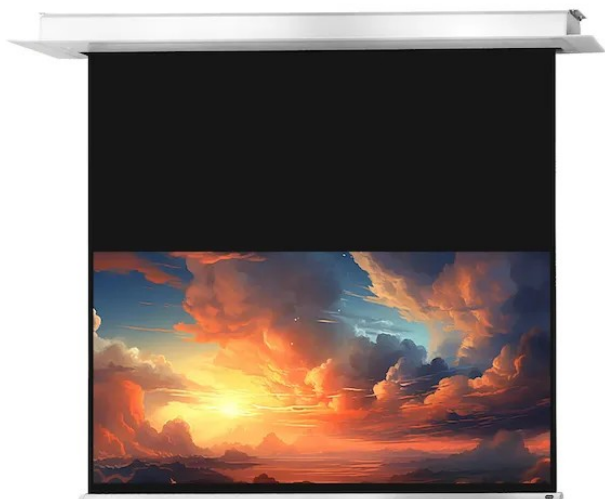

Inteligentna Elektronika

Ul. Raduńska 36A
83-333 Chmielno

Tel.: +48 730 90 60 90

E-mail: info@centrumprojekcji.pl

celexon™

Nazwa **Ekran Elektryczny Do Zabudowy Celexon Professional Plus 220x137 cm 16:10 102 cali Matt White Polyester**

Cena **2 650,00 zł**

Producent **Celexon**

OPIS PRODUKTU

Nowa seria Professional Plus elektrycznych ekranów sufitowych łączy w sobie najwyższą jakość oraz korzystną cenę!

Nowy, ekran do zabudowy celexon Professional Plus to kontynuacja naszej popularnej profesjonalnej serii do zabudowy sufitowej. Wyłączana aluminiowa obudowa ma doskonałą stabilność i dyskretnie dopasowuje się do Twojej przestrzeni. Rama montażowa i pręt obciążający zamykają się w jednej linii z sufitem i oferują eleganckie, dyskretne wykończenie.

Dostępny jest on w czterech aktualnych formatach od 160 do 300 cm szerokości. 3-warstwowa tkanina użyta do produkcji tej serii jest bardzo ciężka, co powoduje dobre napięcie materiału i brak efektu pofałdowań. Pokrycie tkaniny matową bielą oraz zastosowany współczynnik odbicia światła 1.2 stanowią o uzyskaniu bardzo dobrej jakości barw podczas projekcji w profesjonalnym kinie domowym.

Tkanina projekcyjna jest typu D, odbijająca światło, o szerokim kącie widzenia i tym samym jest odpowiednia dla treści o wysokiej rozdzielczości 4K.

Kluczowe informacje:

220 x 137 cm powierzchnia projekcyjna
Format 16:10
4 cm czarne obramowanie: prawo, lewo, dół
60 cm czarny pas rozbiegowy
Belka obciążeniowa w kształcie klina doskonale dopasowana do otworu w obudowie
Współczynnik odbicia światła 1,2 (Gain)
Tkanina projekcyjna typu D z kątem patrzenia 150°
Czarna tylna strona
Cichy silnik
3-warstwowa tkanina projekcyjna przystosowana do projekcji treści 4k
Doskonałą płaskość zapewnia tkanina powlekana PVC
Złącze zasilania po lewej stronie patrząc od przodu
Łatwy w użyciu przełącznik połączony z ekranem
Elegancka, biała kwadratowa obudowa z bocznymi klapkami rewizyjnymi
Możliwość dostępu do ekranu po instalacji poprzez klapy boczne
Wymiary otworu w suficie: 264 x 11 cm
Minimalna wysokość montażu 11 cm, max. 100 cm
Zdalne sterowanie radiowe (pilot) i urządzenie trigger 12V (opcjonalnie)

Ekran do montażu sufitowego celexon Motor Professional Plus ma matową białą tkaninę z czarnym