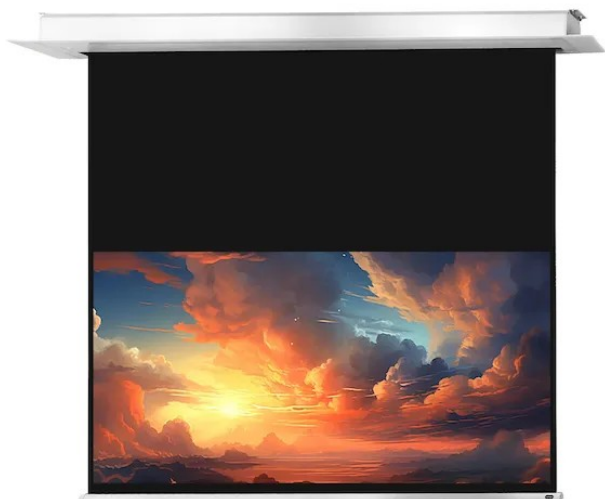

Inteligentna Elektronika

Ul. Raduńska 36A
83-333 Chmielno

Tel.: +48 730 90 60 90

E-mail: info@centrumprojekcji.pl

celexon™

Nazwa **Ekran Elektryczny Do Zabudowy Celexon Professional Plus 220x137 cm 16:10 102 cali Matt White Polyester**

Cena **2 400,00 zł**

Producent **Celexon**

OPIS PRODUKTU

Nowa seria Professional Plus elektrycznych ekranów sufitowych łączy w sobie najwyższą jakość oraz korzystną cenę!

Nowy, ekran do zabudowy celexon Professional Plus to kontynuacja naszej popularnej profesjonalnej serii do zabudowy sufitowej. Wyłączana aluminiowa obudowa ma doskonałą stabilność i dyskretnie dopasowuje się do Twojej przestrzeni. Rama montażowa i pręt obciążający zamykają się w jednej linii z sufitem i oferują eleganckie, dyskretnie wykończenie.

Dostępny jest on w czterech aktualnych formatach od 160 do 300 cm szerokości. 3-warstwowa tkanina użyta do produkcji tej serii jest bardzo ciężka, co powoduje dobre napięcie materiału i brak efektu pofałdowań. Pokrycie tkaniny matową bielą oraz zastosowany współczynnik odbicia światła 1.2 stanowią o uzyskaniu bardzo dobrej jakości barw podczas projekcji w profesjonalnym kinie domowym.

Tkanina projekcyjna jest typu D, odbijająca światło, o szerokim kącie widzenia i tym samym jest odpowiednia dla treści o wysokiej rozdzielczości 4K.

Kluczowe informacje:

220 x 137 cm powierzchnia projekcyjna
Format 16:10
4 cm czarne obramowanie: prawo, lewo, dół
60 cm czarny pas rozbiegowy
Belka obciążeniowa w kształcie klina doskonale dopasowana do otworu w obudowie
Współczynnik odbicia światła 1,2 (Gain)
Tkanina projekcyjna typu D z kątem patrzenia 150°
Czarna tylna strona
Cichy silnik
3-warstwowa tkanina projekcyjna przystosowana do projekcji treści 4k
Doskonałą płaskość zapewnia tkanina powlekana PVC
Złącze zasilania po lewej stronie patrząc od przodu
Łatwy w użyciu przełącznik połączony z ekranem
Elegancka, biała kwadratowa obudowa z bocznymi klapkami rewizyjnymi
Możliwość dostępu do ekranu po instalacji poprzez klapy boczne
Wymiary otworu w suficie: 264 x 11 cm
Minimalna wysokość montażu 11 cm, max. 100 cm
Zdalne sterowanie radiowe (pilot) i urządzenie trigger 12V (opcjonalnie)
Ekran do montażu sufitowego celexon Motor Professional Plus ma matową białą tkaninę z czarnym