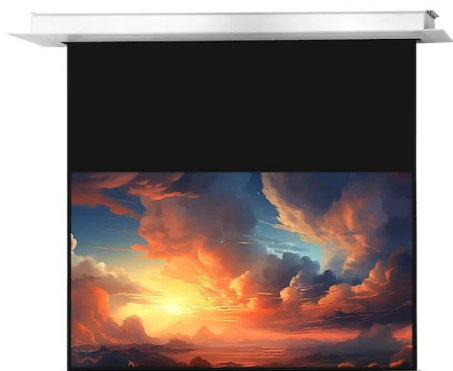

Inteligentna Elektronika

Ul. Raduńska 36A
83-333 Chmielno

Tel.: +48 730 90 60 90

E-mail: info@centrumprojekcji.pl

celexon™

Nazwa **Ekran Elektryczny Do Zabudowy Celexon Professional Plus 220x124 cm 16:9 99 cali Matt White Polyester**

Cena **2 400,00 zł**

Producent **Celexon**

OPIS PRODUKTU

Nowa seria Professional Plus elektrycznych ekranów sufitowych łączy w sobie najwyższą jakość oraz korzystną cenę!

Nowy, ekran do zabudowy celexon Professional Plus to kontynuacja naszej popularnej profesjonalnej serii do zabudowy sufitowej. Wytłaczana aluminiowa obudowa ma doskonałą stabilność i dyskretnie dopasowuje się do Twojej przestrzeni. Rama montażowa i pręt obciążający zamykają się w jednej linii z sufitem i oferują eleganckie, dyskretne wykończenie.

Dostępny jest on w czterech aktualnych formatach od 160 do 300 cm szerokości. 3-warstwowa tkanina użyta do produkcji tej serii jest bardzo ciężka, co powoduje dobre napięcie materiału i brak efektu pofałdowań. Pokrycie tkaniny matową bielą oraz zastosowany współczynnik odbicia światła 1.2 stanowią o uzyskaniu bardzo dobrej jakości barw podczas projekcji w profesjonalnym kinie domowym.

Tkanina projekcyjna jest typu D, odbijająca światło, o szerokim kącie widzenia i tym samym jest odpowiednia dla treści o wysokiej rozdzielczości 4K.

Kluczowe informacje:

220 x 124 cm powierzchnia projekcyjna
Format 16:9
45 cm czarne obramowanie: prawo, lewo, dół
czarny pas rozbiegowy
Belka obciążeniowa w kształcie klina doskonale dopasowana do otworu w obudowie
Współczynnik odbicia światła 1,2 (Gain)
Tkanina projekcyjna typu D z kątem patrzenia 150°
Czarna tylna strona
Cichy silnik
3-warstwowa tkanina projekcyjna przystosowana do projekcji treści 4k
Doskonałą płaskość zapewnia tkanina powlekana PVC
Złącze zasilania po lewej stronie patrząc od przodu
łatwy w użyciu przełącznik połączony z ekranem
Elegancka, biała kwadratowa obudowa z bocznymi klapkami rewizyjnymi
Możliwość dostępu do ekranu po instalacji poprzez klapy boczne
Wymiary otworu w suficie: 264 x 11 cm
Minimalna wysokość montażu 11 cm, max. 100 cm
Zdalne sterowanie radiowe (pilot) i urządzenie trigger 12V (opcjonalnie)

Ekran do montażu sufitowego celexon Motor Professional Plus ma matową białą tkaninę z czarnym tyłem, który dzięki specjalnej strukturze powierzchni doskonale nadaje się do wyświetlania obrazów o wysokiej rozdzielczości. Czarne obramowanie precyzyjnie dostosowuje wyświetlany obraz, a tym samym zwiększa kontrast dla oka.

Ekran jest już całkowicie wstępnie zmontowany, dzięki czemu wysiłek instalacyjny na miejscu jest